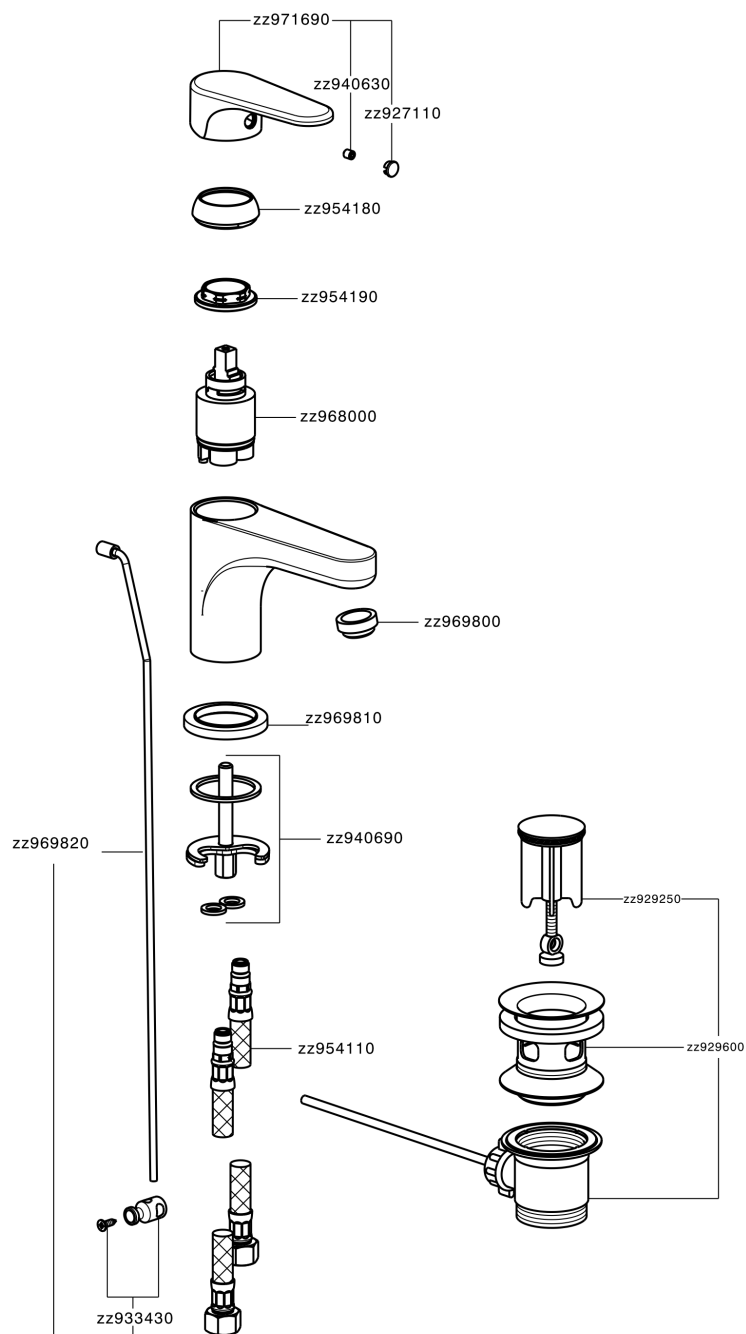

Lavabo monomando EnergySave ALMA_A3000515

A3000515

<https://es.cisal.it/lavabo-monomando-energysave-alma-a3000515>

2024-12-04