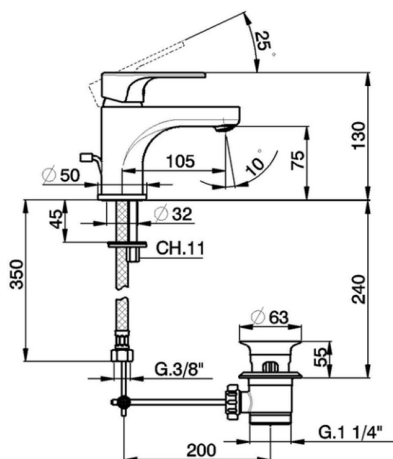

Lavabo monomando EnergySave ALMA_A3000515

MODELO **A3000515**

Lavabo monomando EnergySave, con desagüe automático 1"1/4, latiguillos acero G.3/8"

ACABADOS DISPONIBLES

-  **21** 21 Cromo
-  **2F** 2F Niquel Cepillado
-  **40** 40 Negro Mate

CARACTERÍSTICAS

Recambio Cartucho **ZZ96800000**

Cartucho Monomando 35 mm

EcoStop

La función EcoStop limita el caudal del agua aproximadamente el 50% de la salida máxima con una leve resistencia en la maneta. Basta con empujar ligeramente más allá de la mitad del tope sólo cuando se requiera la salida máxima de agua. Esto permitirá ahorrar hasta un 50% de agua.