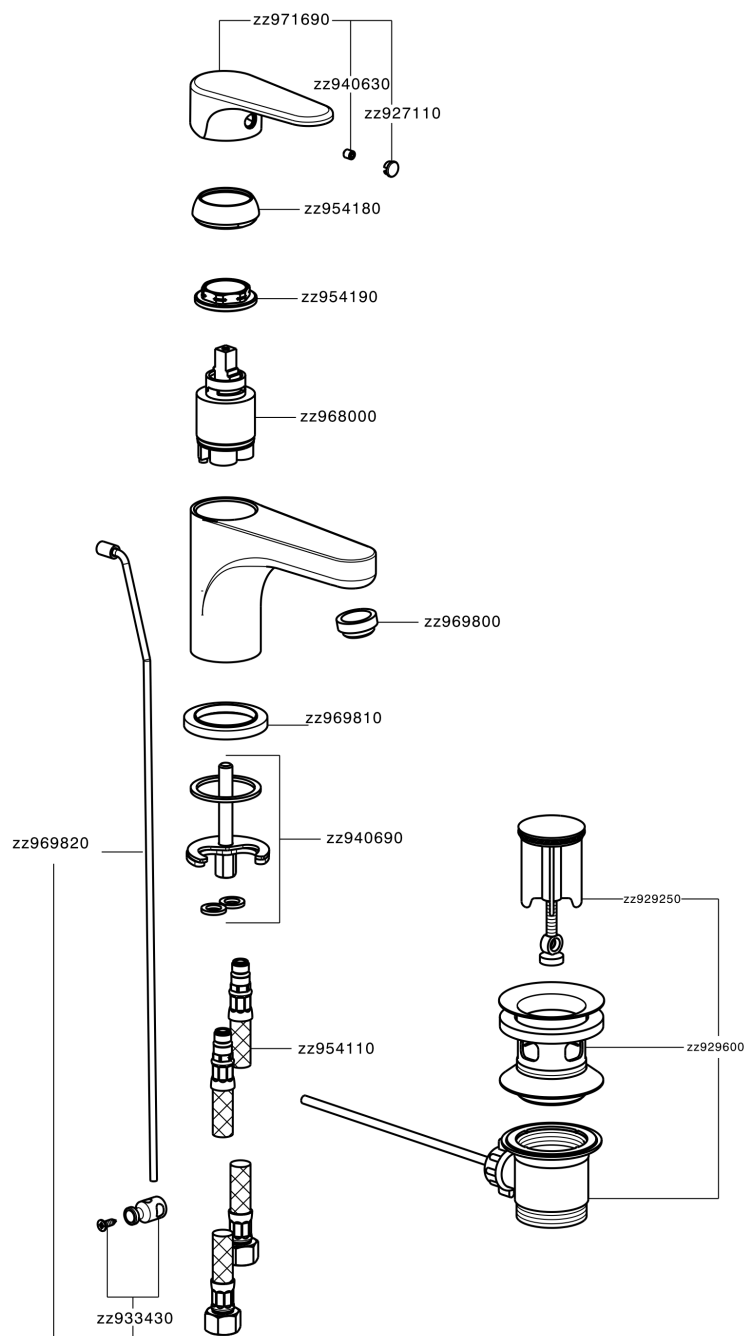

Lavabo monomando EnergySave ALMA_A3000515

A3000515

<https://es.cisal.it/lavabo-monomando-energysave-alma-a3000515>

2024-12-04