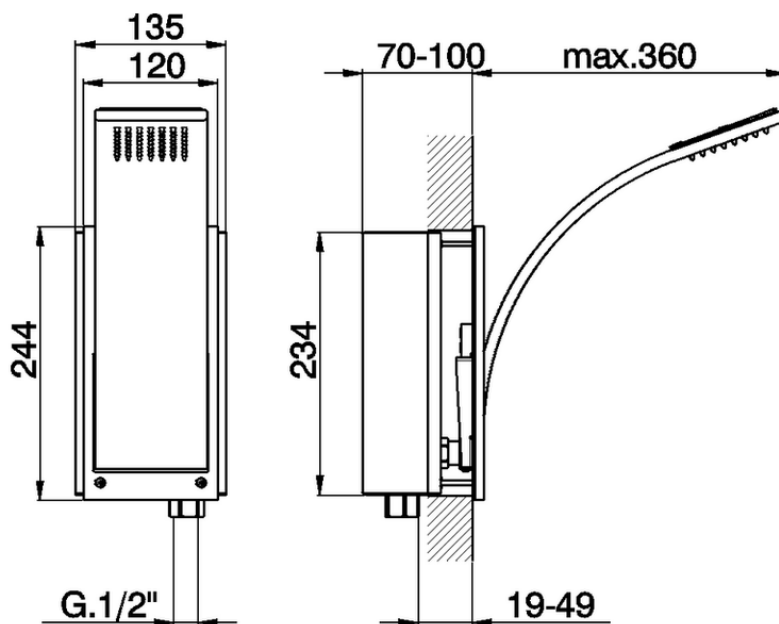

Brazo ducha con rociador integrado WAVE_WA013190

WA013190

<https://es.cisal.it/brazo-ducha-con-rociador-integrado-wave-wa013190>

2026-05-01