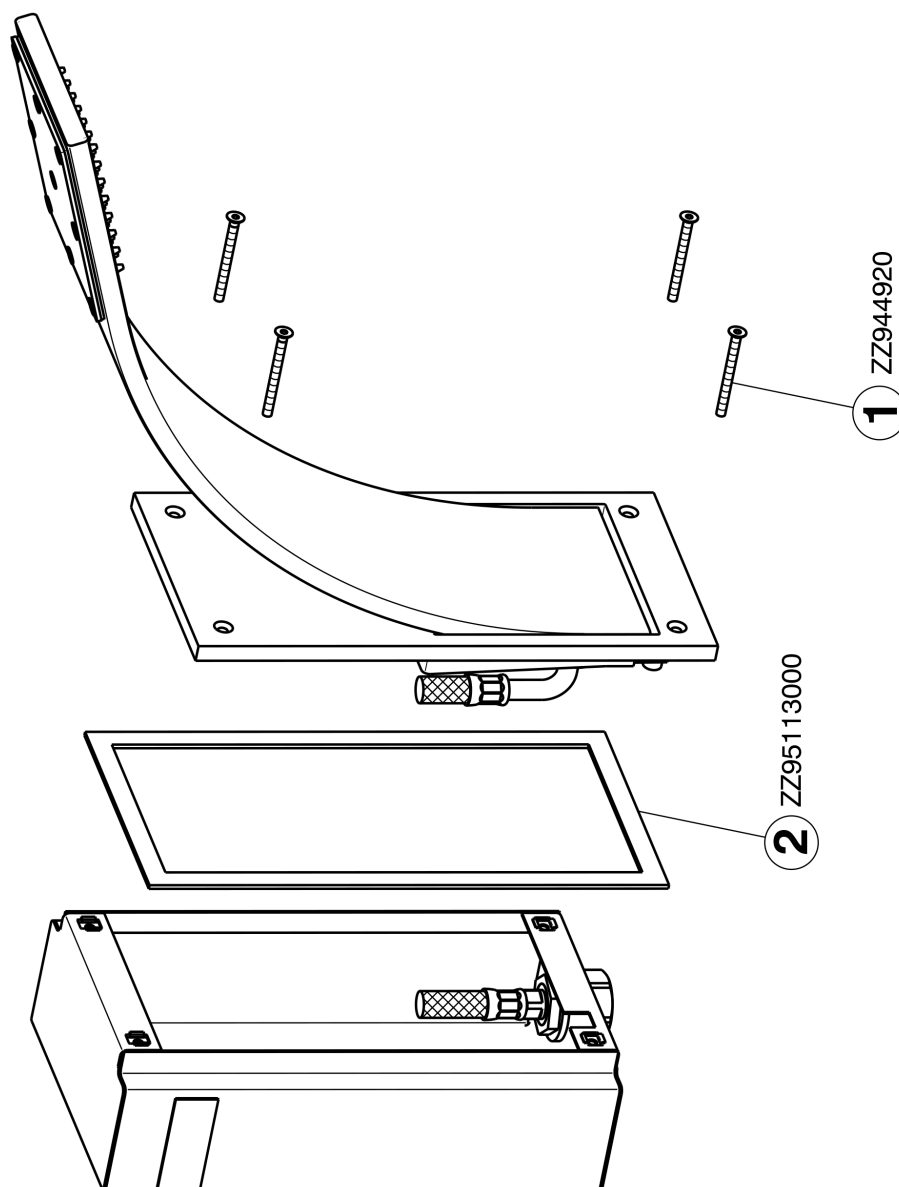

Brazo ducha con rociador integrado WAVE_WA013190

WA013190

<https://es.cisal.it/brazo-ducha-con-rociador-integrado-wave-wa013190>

2026-05-01