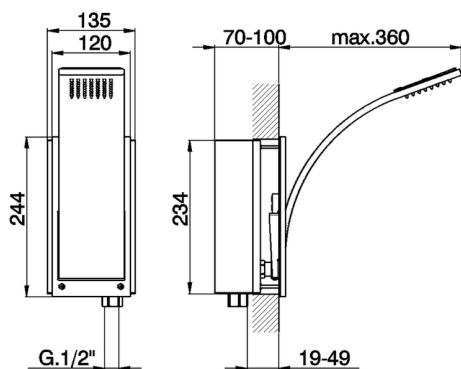

## Brazo ducha con rociador integrado WAVE\_WA013190

MODELO **WA013190**

Brazo ducha con rociador integrado

ACABADOS DISPONIBLES

**21** 21 Cromo

**2F** 2F Niquel Cepillado

**2Q** 2Q Black Titanium

CARACTERÍSTICAS

## Brazo ducha con rociador integrado WAVE\_WA013190

WA013190

<https://es.cisal.it/brazo-ducha-con-rociador-integrado-wave-wa013190>

2026-05-01