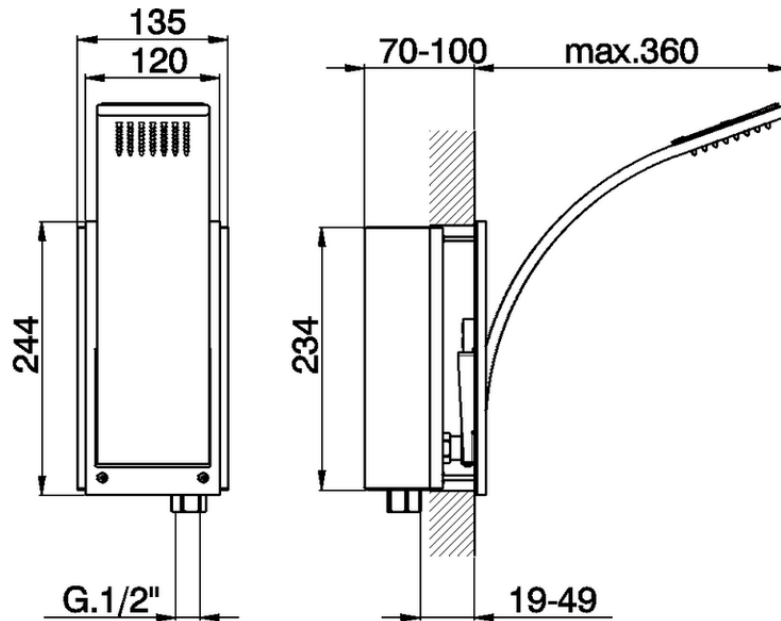

Brazo ducha con rociador integrado WAVE_WA013190

WA013190

<https://es.cisal.it/brazo-ducha-con-rociador-integrado-wave-wa013190>

2026-05-01