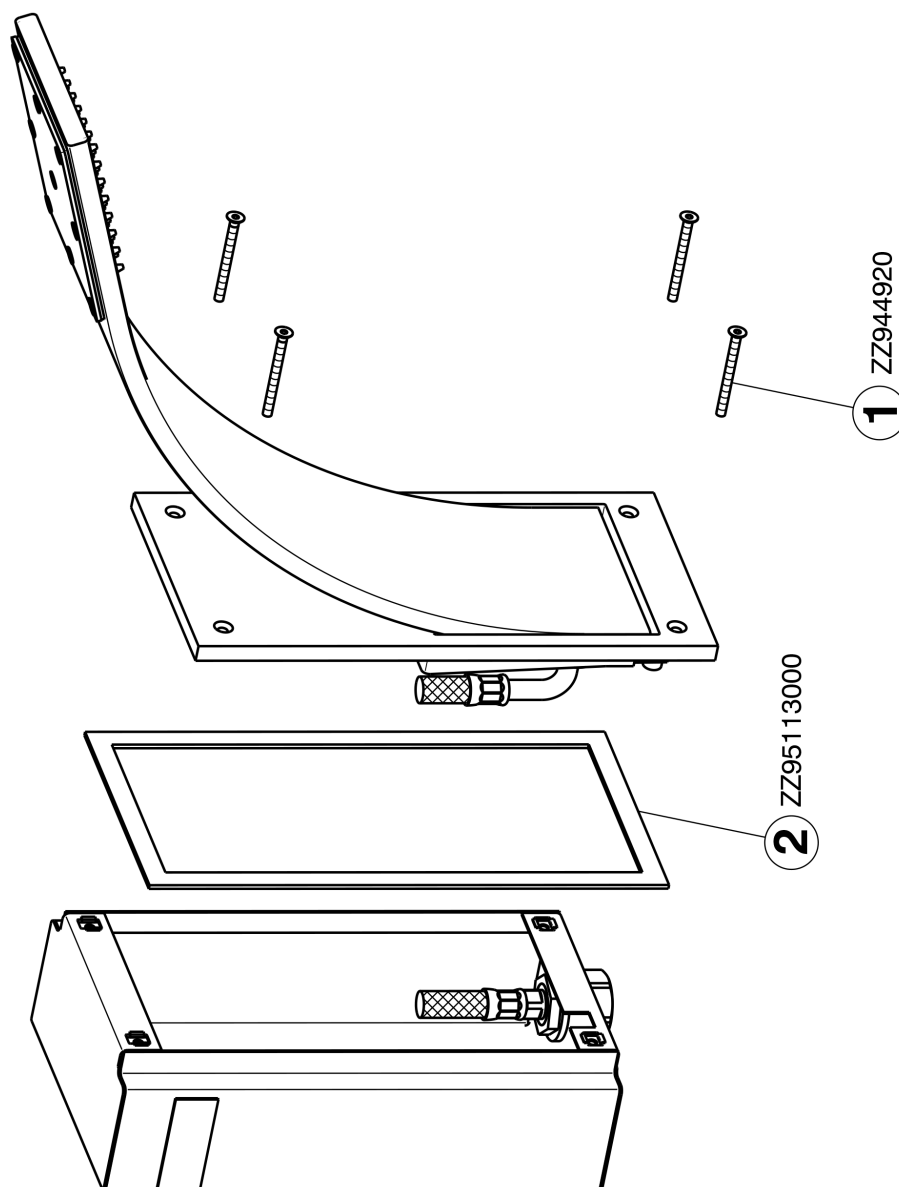

## Brazo ducha con rociador integrado WAVE\_WA013190

MODELO **WA013190**

Brazo ducha con rociador integrado

ACABADOS DISPONIBLES

**21** 21 Cromo

**2F** 2F Niquel Cepillado

**2Q** 2Q Black Titanium

CARACTERÍSTICAS

## Brazo ducha con rociador integrado WAVE\_WA013190

WA013190

<https://es.cisal.it/brazo-ducha-con-rociador-integrado-wave-wa013190>

2026-05-01