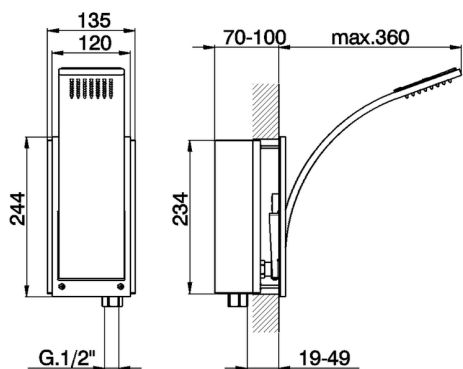

## Brazo ducha con rociador integrado WAVE\_WA013190

MODELO **WA013190**

Brazo ducha con rociador integrado

ACABADOS DISPONIBLES

**21** 21 Cromo

**2F** 2F Niquel Cepillado

**2Q** 2Q Black Titanium

CARACTERÍSTICAS

## Brazo ducha con rociador integrado WAVE\_WA013190

WA013190

<https://es.cisal.it/brazo-ducha-con-rociador-integrado-wave-wa013190>

2026-05-01