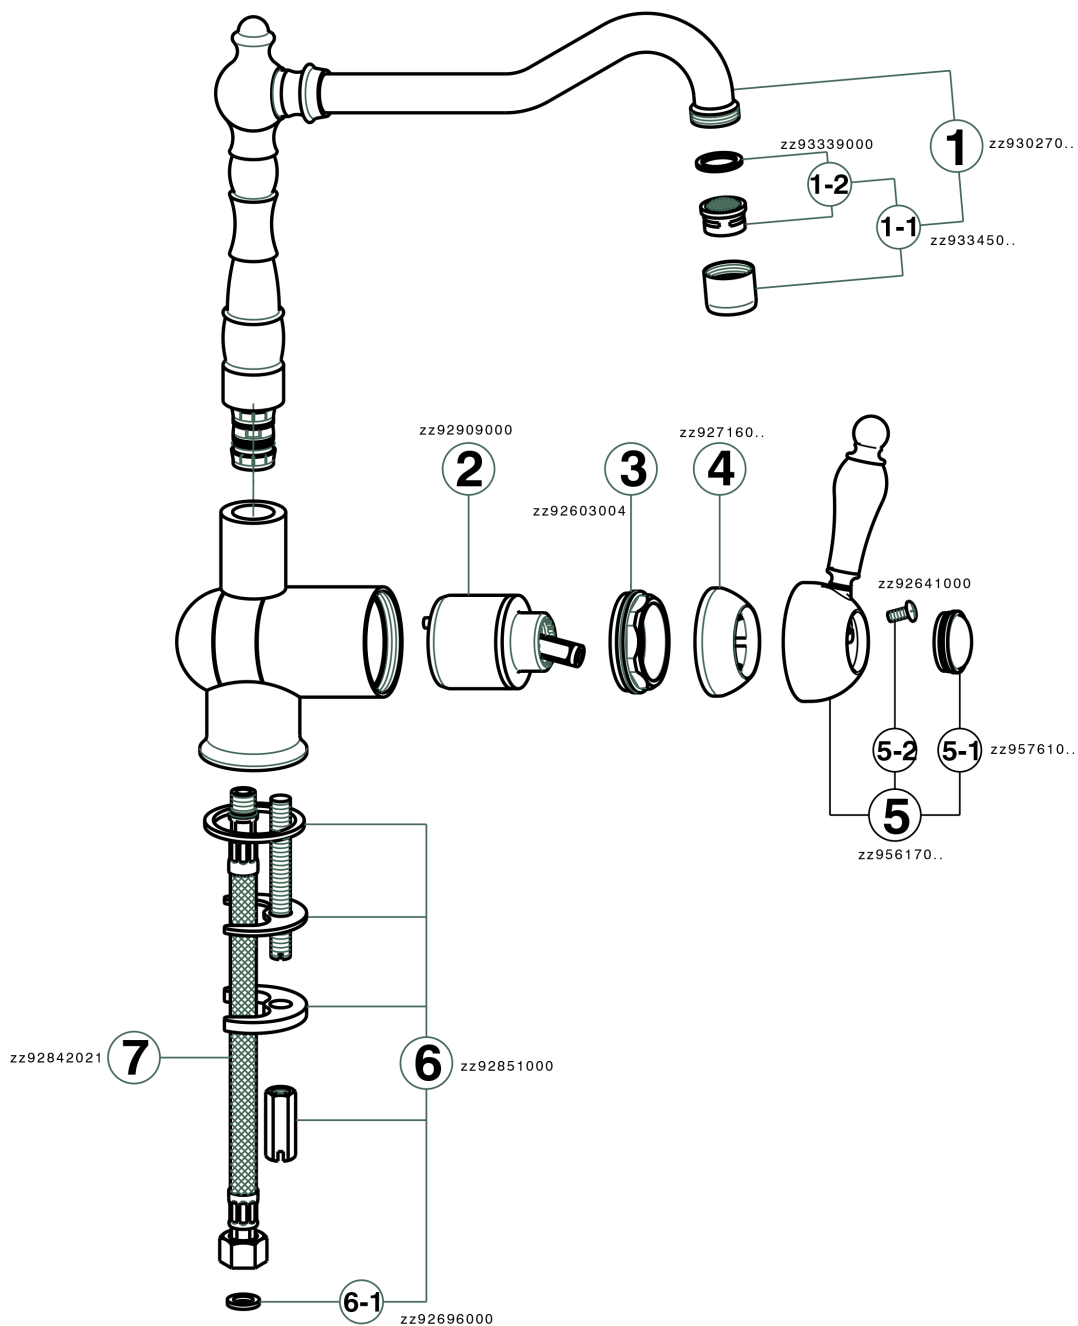

Fregadero monomando abatible KITCHEN_EM001530

EM001530

<https://es.cisal.it/fregadero-monomando-abatible-kitchen-em001530>

2026-05-02