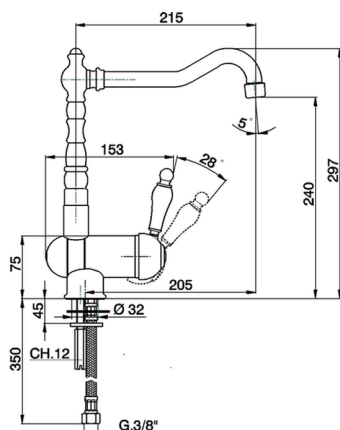

Fregadero monomando abatible KITCHEN_EM001530

MODELO **EM001530**

Fregadero monomando abatible, caño giratorio, latiguillos acero G.3/8"

ACABADOS DISPONIBLES

-  **21** 21 Cromo
-  **26** 26 Cobre Viejo
-  **27** 27 Bronce Viejo
-  **2A** 2A Niquel Satinado Cepillado

CARACTERÍSTICAS

Recambio Cartucho **ZZ92909000**

Cartucho Monomando 43 mm

Fregadero monomando abatible KITCHEN_EM001530

EM001530

<https://es.cisal.it/fregadero-monomando-abatible-kitchen-em001530>

2026-05-02