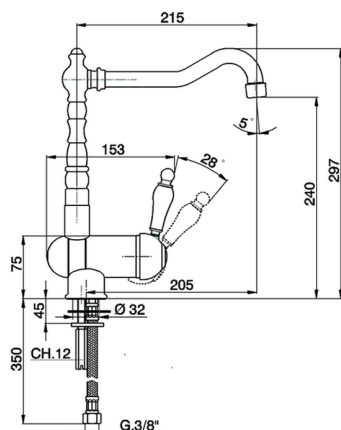

Fregadero monomando abatible KITCHEN_EM001530

MODELO **EM001530**

Fregadero monomando abatible, caño giratorio, latiguillos acero G.3/8"

ACABADOS DISPONIBLES

21 21 Cromo

26 26 Cobre Viejo

27 27 Bronce Viejo

2A 2A Niquel Satinado Cepillado

CARACTERÍSTICAS

Recambio Cartucho **ZZ92909000**

Cartucho Monomando 43 mm

Fregadero monomando abatible KITCHEN_EM001530

EM001530

<https://es.cisal.it/fregadero-monomando-abatible-kitchen-em001530>