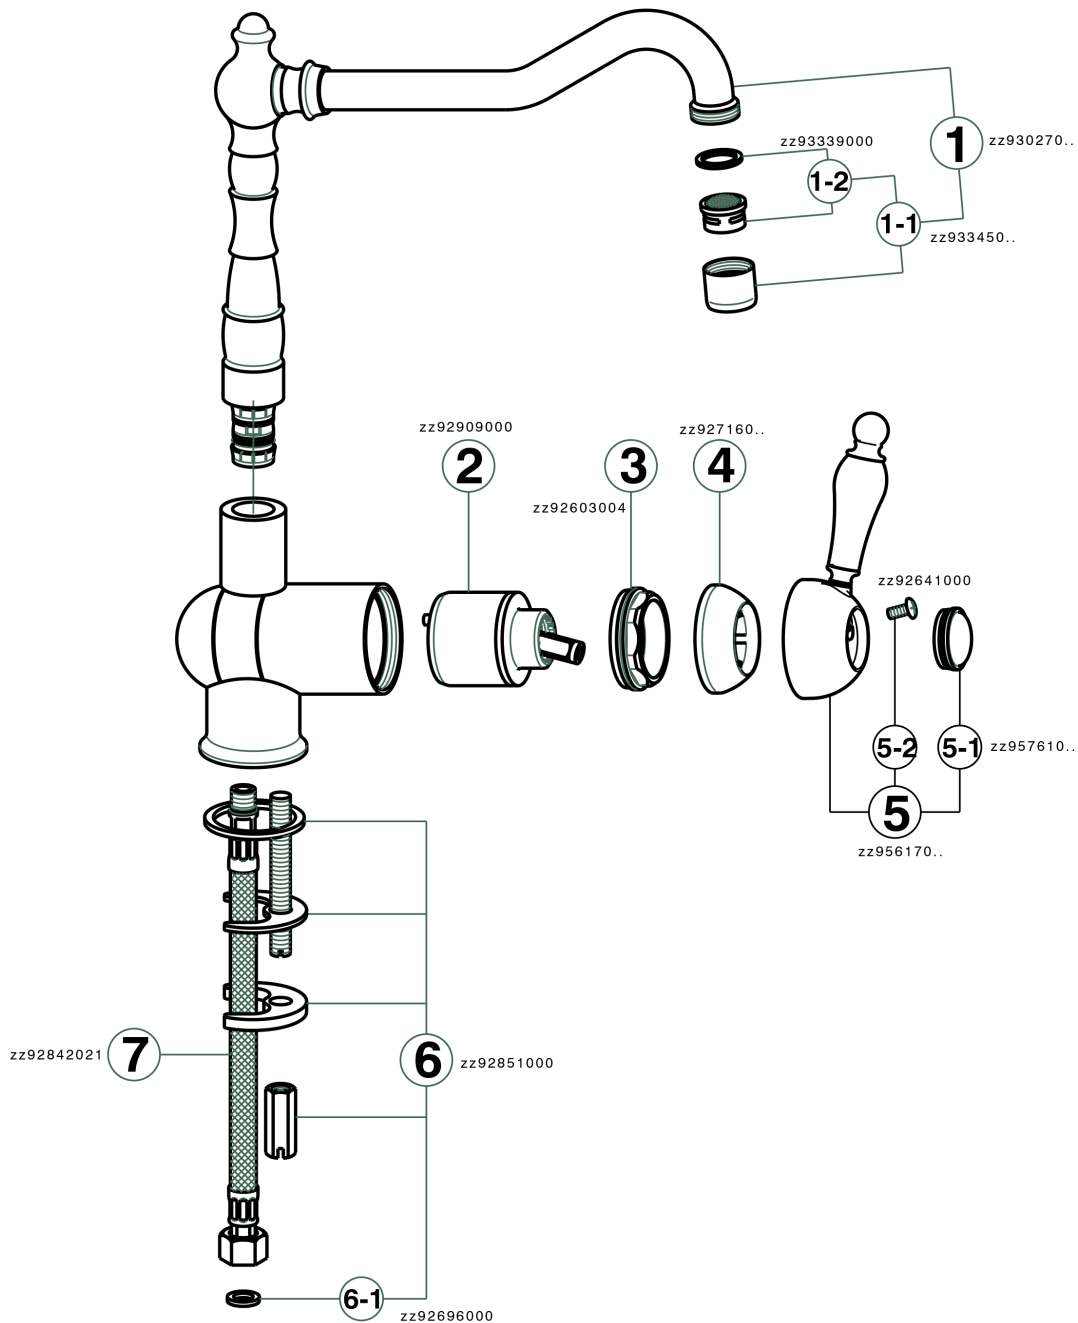

Fregadero monomando abatible KITCHEN_EM001530

MODELO **EM001530**

Fregadero monomando abatible, caño giratorio, latiguillos acero G.3/8"

ACABADOS DISPONIBLES

21 21 Cromo

26 26 Cobre Viejo

27 27 Bronce Viejo

2A 2A Niquel Satinado Cepillado

CARACTERÍSTICAS

Recambio Cartucho **ZZ92909000**

Cartucho Monomando 43 mm

Fregadero monomando abatible KITCHEN_EM001530

EM001530

<https://es.cisal.it/fregadero-monomando-abatible-kitchen-em001530>