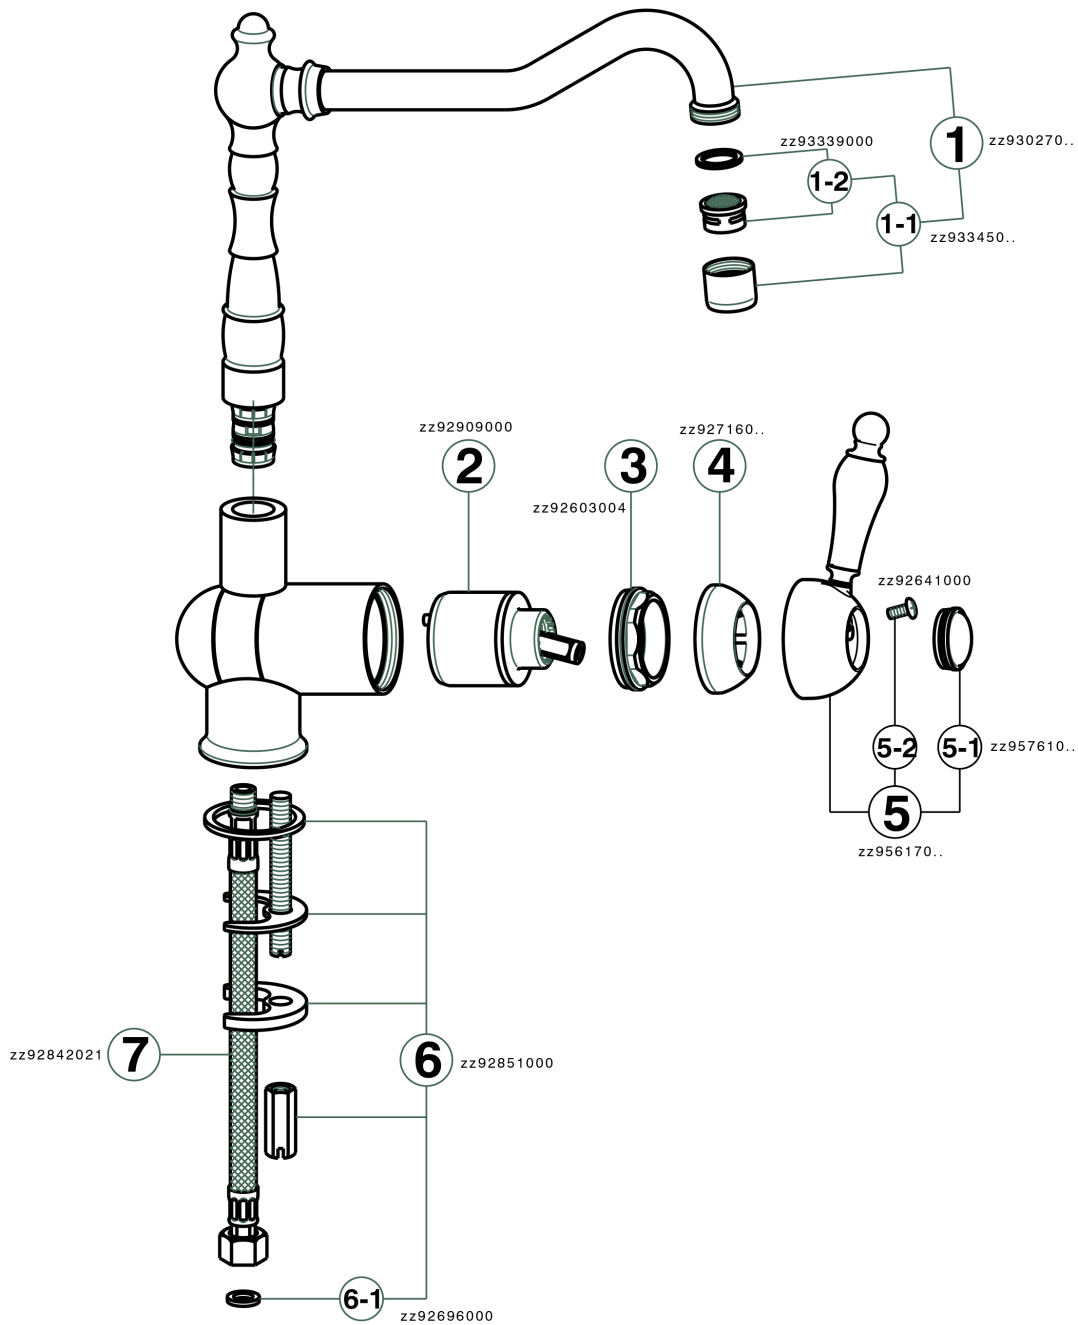

Fregadero monomando abatible KITCHEN_EM001530

MODELO **EM001530**

Fregadero monomando abatible, caño giratorio, latiguillos acero G.3/8"

ACABADOS DISPONIBLES

-  **21** 21 Cromo
-  **26** 26 Cobre Viejo
-  **27** 27 Bronce Viejo
-  **2A** 2A Niquel Satinado Cepillado

CARACTERÍSTICAS

Recambio Cartucho **ZZ92909000**

Cartucho Monomando 43 mm

Fregadero monomando abatible KITCHEN_EM001530

EM001530

<https://es.cisal.it/fregadero-monomando-abatible-kitchen-em001530>

2026-05-02