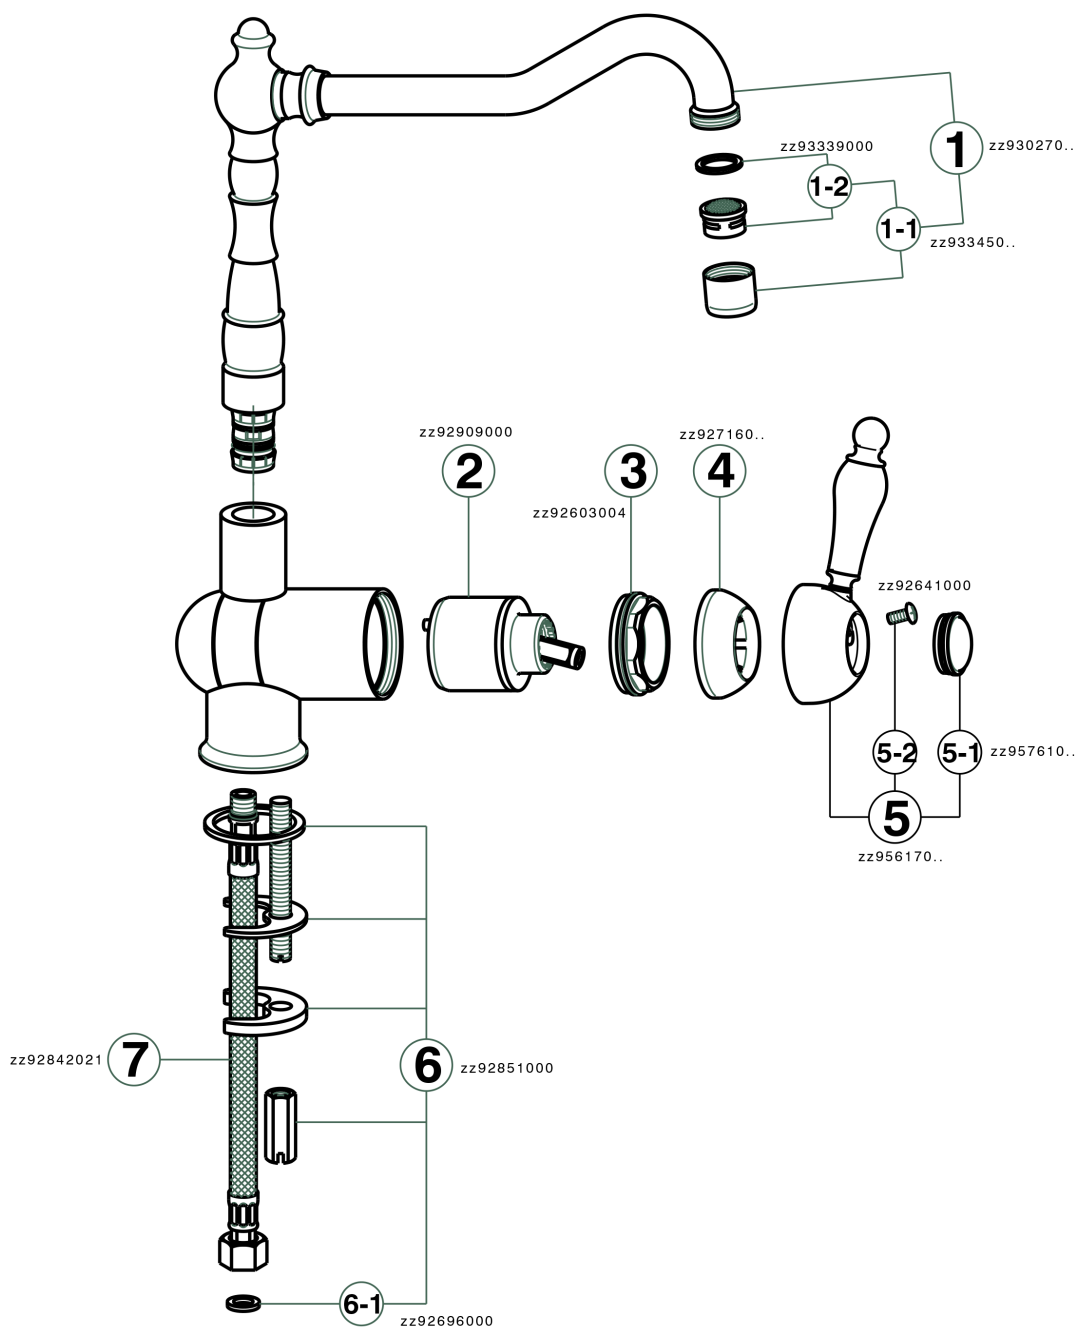

Fregadero monomando abatible KITCHEN_EM001530

EM001530

<https://es.cisal.it/fregadero-monomando-abatible-kitchen-em001530>

2026-06-16