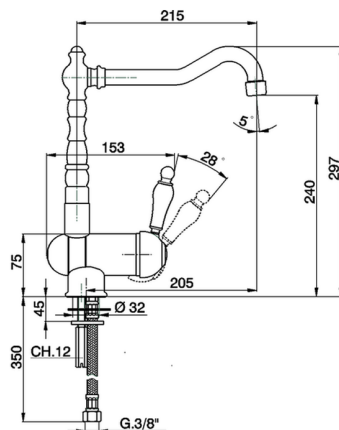

## Fregadero monomando abatible KITCHEN\_EM001530

MODELO **EM001530**

Fregadero monomando abatible, caño giratorio, latiguillos acero G.3/8"

ACABADOS DISPONIBLES

**21** 21 Cromo

**26** 26 Cobre Viejo

**27** 27 Bronce Viejo

**2A** 2A Niquel Satinado Cepillado

CARACTERÍSTICAS

Recambio Cartucho **ZZ92909000**

**Cartucho Monomando 43 mm**