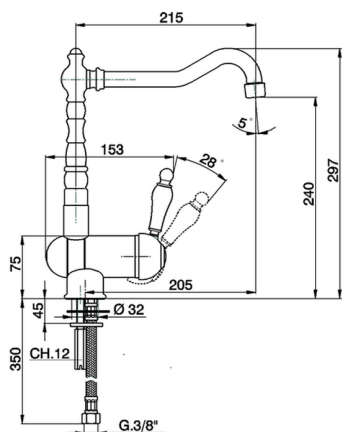

## Fregadero monomando abatible KITCHEN\_EM001530

MODELO **EM001530**

Fregadero monomando abatible, caño giratorio, latiguillos acero G.3/8"

### CARACTERÍSTICAS

Recambio Cartucho **ZZ92909000**

**Cartucho Monomando 43 mm**