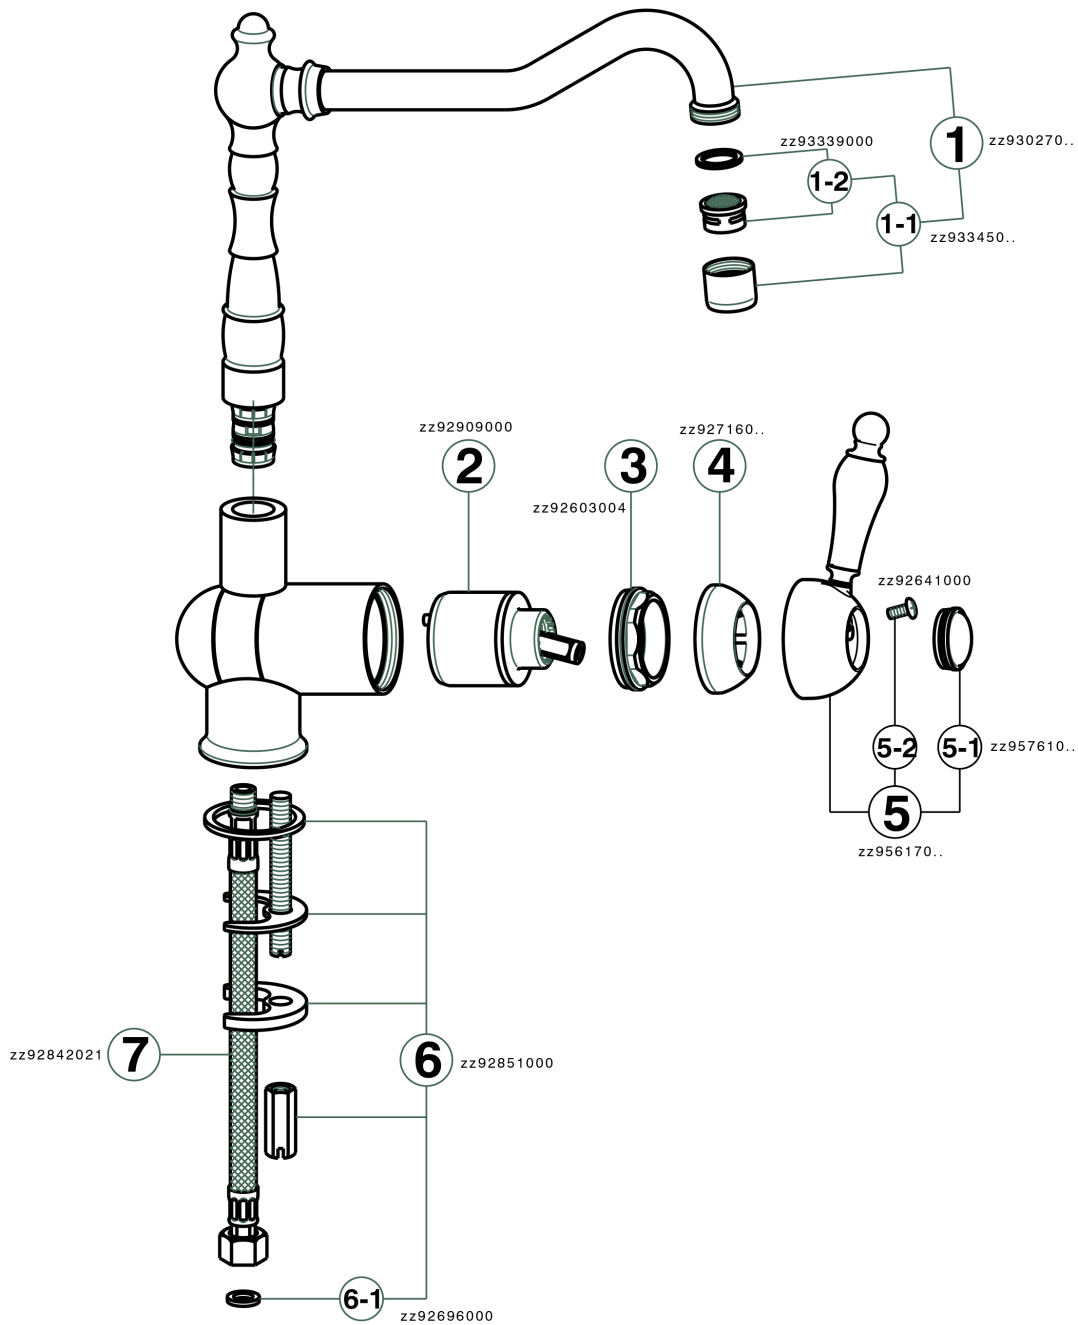

Fregadero monomando abatible KITCHEN_EM001530

EM001530

<https://es.cisal.it/fregadero-monomando-abatible-kitchen-em001530>

2026-05-02