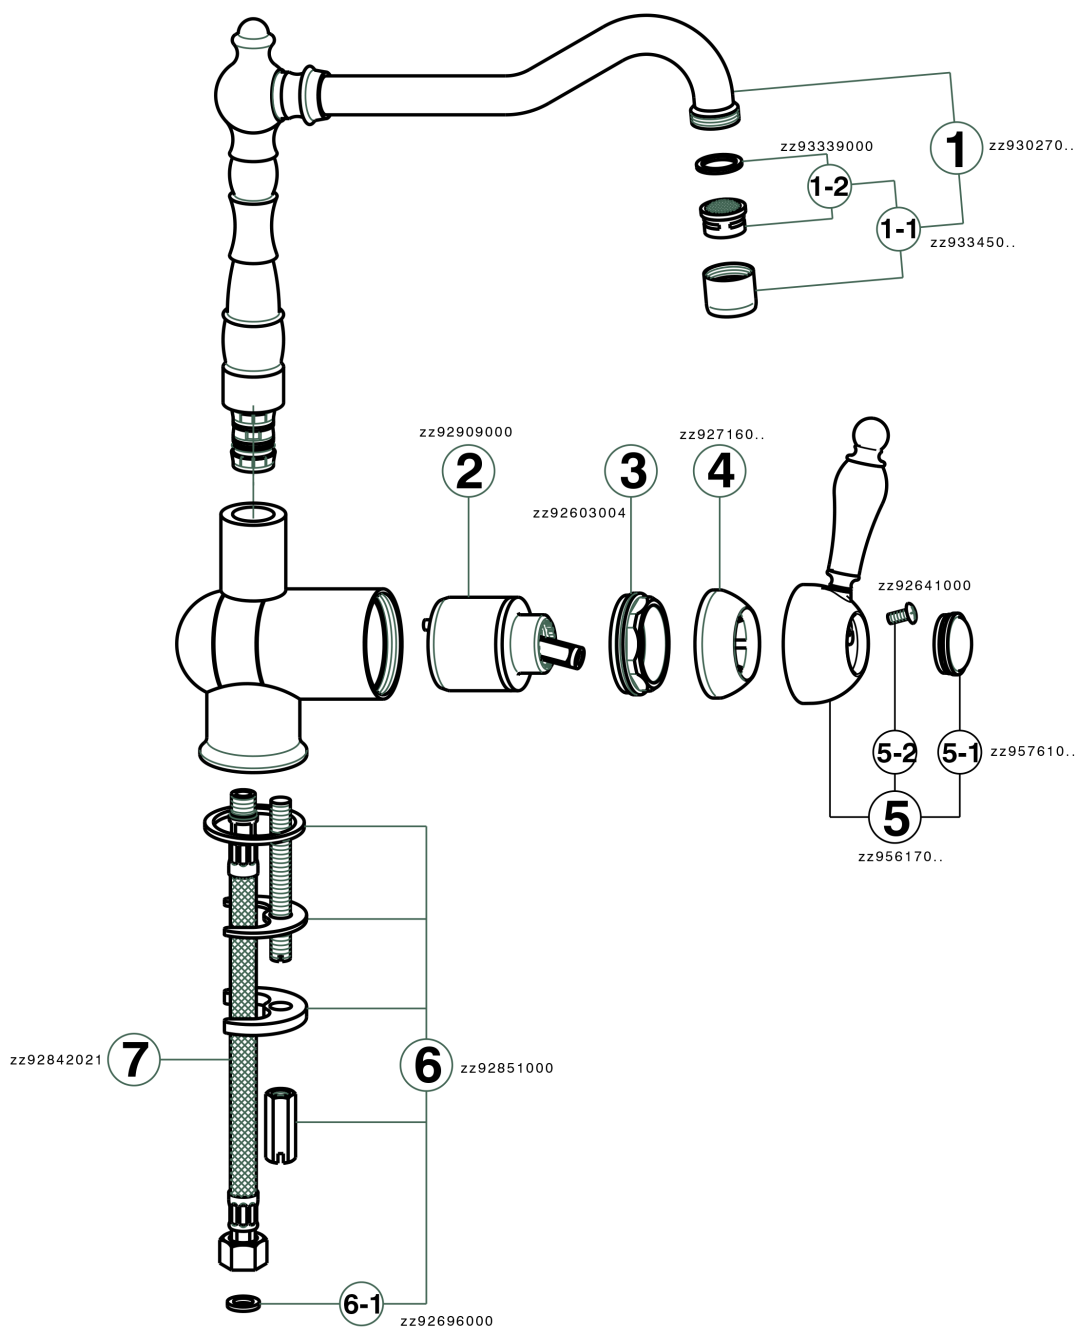

## Fregadero monomando abatible KITCHEN\_EM001530

EM001530

<https://es.cisal.it/fregadero-monomando-abatible-kitchen-em001530>

2026-05-02