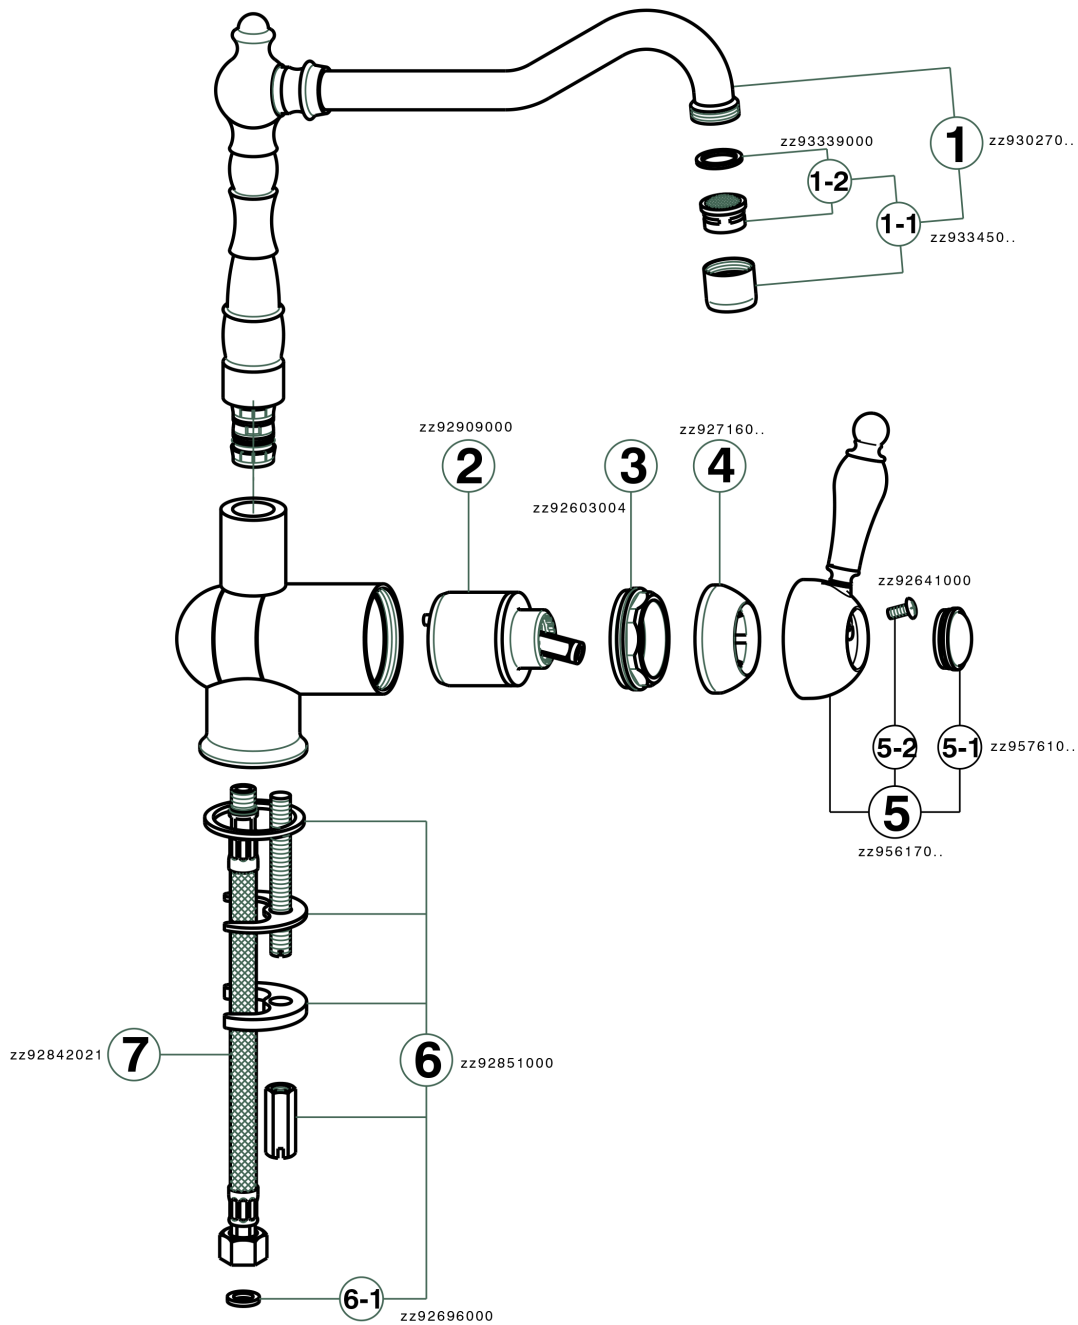

## Fregadero monomando abatible KITCHEN\_EM001530

EM001530

<https://es.cisal.it/fregadero-monomando-abatible-kitchen-em001530>

2026-06-16