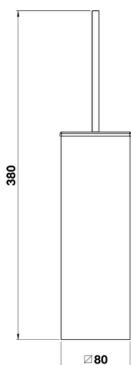

## Escobillero ACCESORIOS BAÑO\_QU090650

MODELO **QU090650**

Escobillero

ACABADOS DISPONIBLES

-  **21** 21 Cromo
-  **2B** 2B Niquel Brillo
-  **2F** 2F Niquel Cepillado
-  **2Q** 2Q Black Titanium
-  **40** 40 Negro Mate
-  **4Q** 4Q Blanco Mate