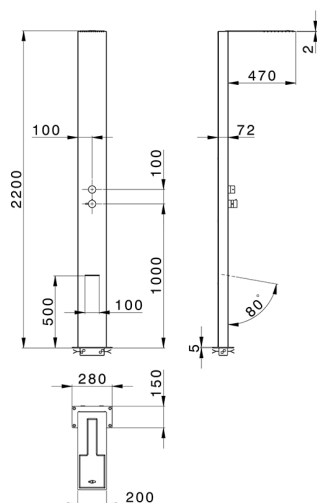

Columna ducha monomando WELLNESS_ZS005020

MODELO **ZS005020**

Columna ducha monomando, desviador 2 salidas, para exterior/interior de suelo, rociador rectangular 200x470x2 mm de Inox, con válvula de seguridad patentada, funciones lluvia, cascada, Inox AISI 316L

ACABADOS DISPONIBLES

D1 D1 Inox Cepillado

CARACTERÍSTICAS

Recambio Cartucho **ZZ99751000**

Cartucho Monomando 35 mm

2026-05-01