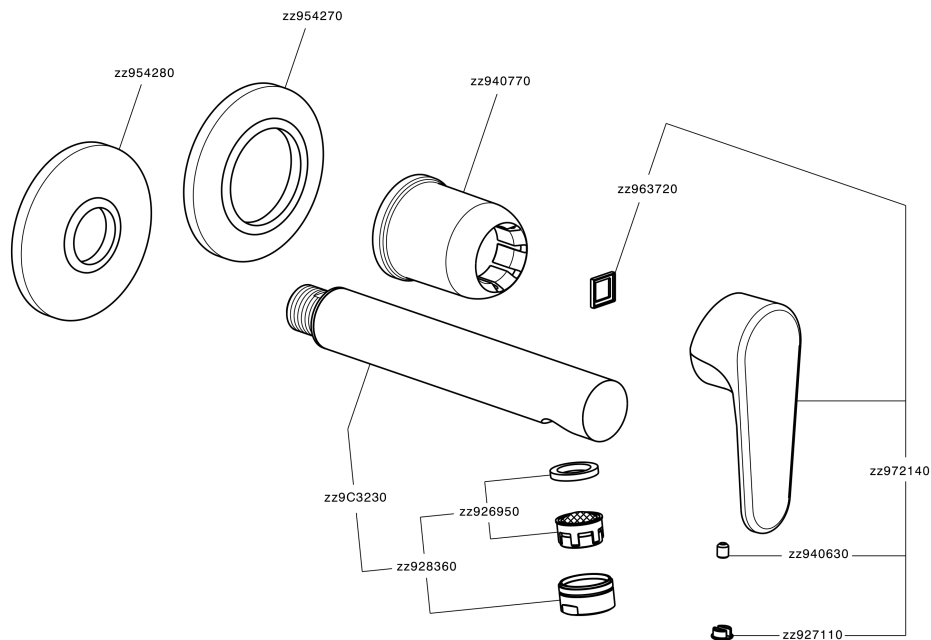

Parte externa monomando lavabo de pared ALMA_A3005511

A3005511

<https://es.cisal.it/parte-externa-monomando-lavabo-de-pared-alma-a3005511>

2024-12-03