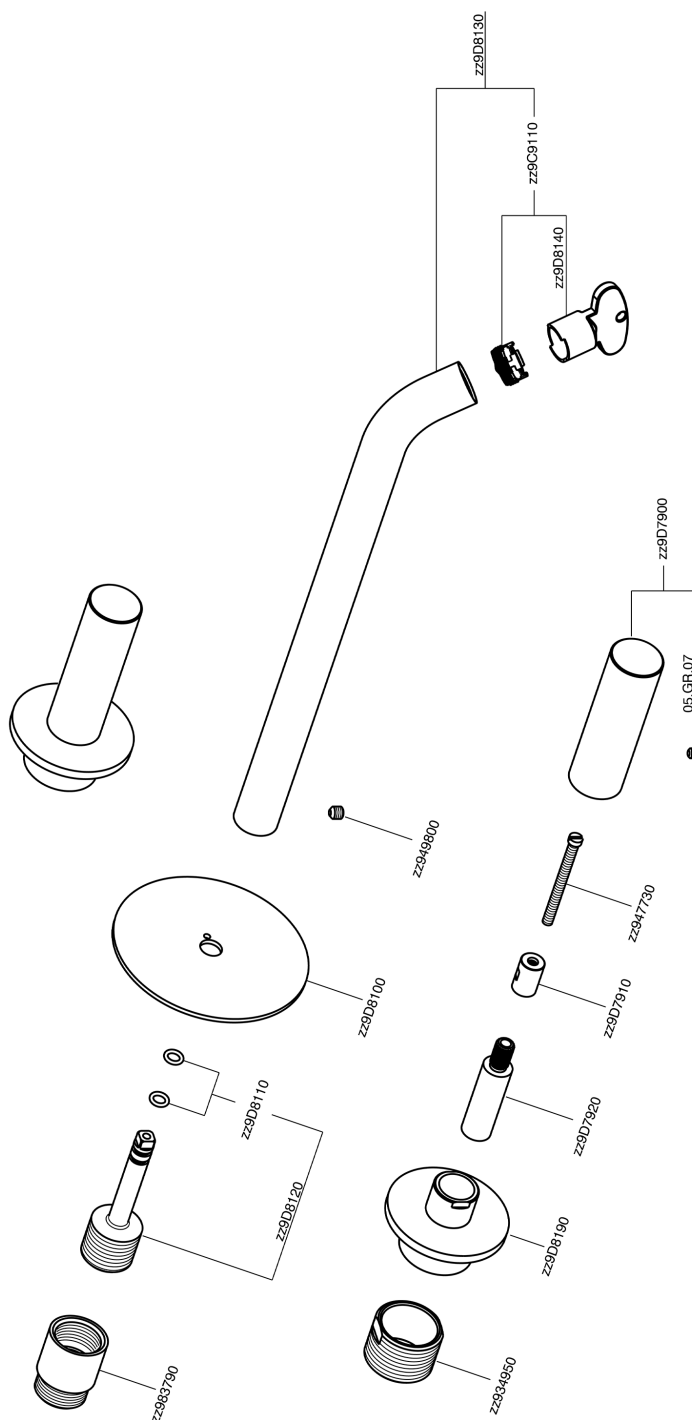

Parte externa lavabo de pared SMOOTH X32_X3013511

X3013511

<https://es.cisal.it/parte-externa-lavabo-de-pared-smooth-x32-x3013511>

Parte empotrada lavabo de pared EMPOTRADO_ZA033510

ZA033510

<https://es.cisal.it/parte-empotrada-lavabo-de-pared-empotrado-za033510>