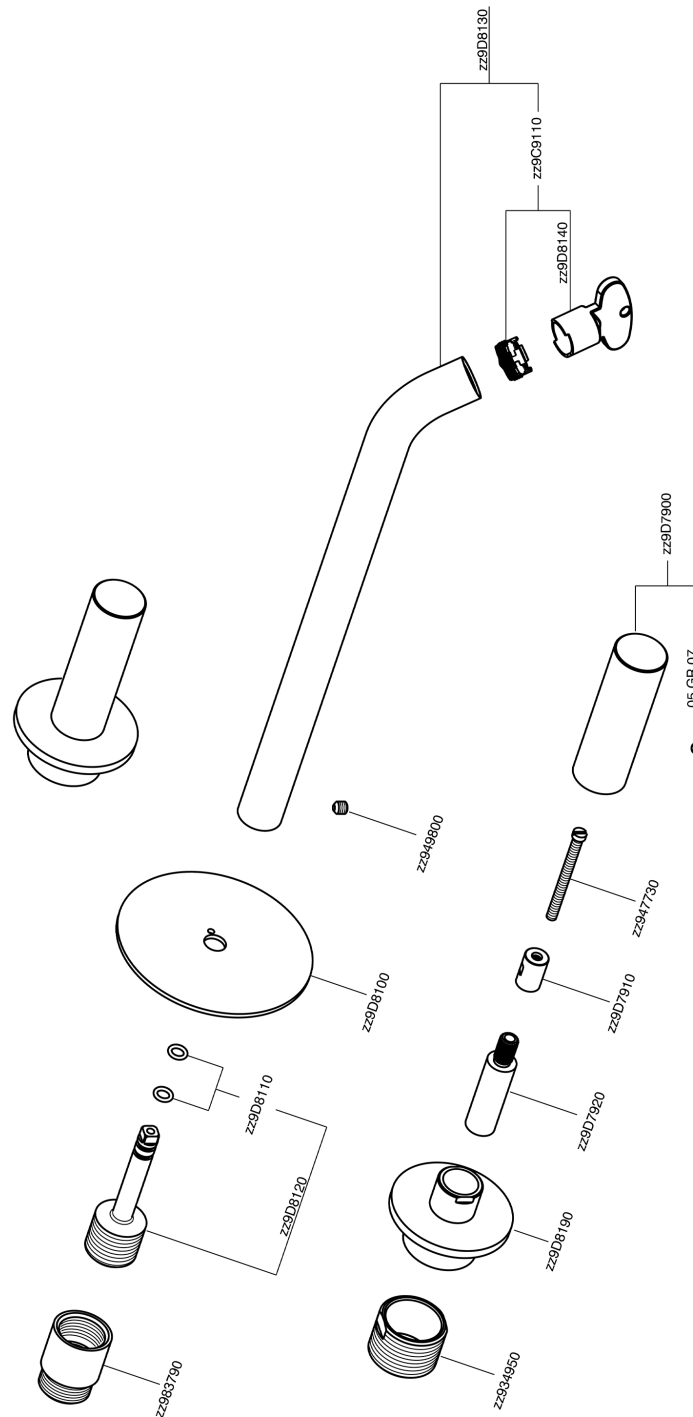

## Parte externa lavabo de pared SMOOTH X32\_X3013511

MODELO **X3013511**

Parte externa lavabo de pared, sin parte empotrada, para art. ZA033510, con manetas lisa, Inox AISI 316L

### CARACTERÍSTICAS

Instalación **Empotrado**  
 Empotrado 1 **ZA033510**

## Parte externa lavabo de pared SMOOTH X32\_X3013511

X3013511

<https://es.cisal.it/parte-externa-lavabo-de-pared-smooth-x32-x3013511>

## Parte empotrada lavabo de pared EMPOTRADO\_ZA033510

MODELO **ZA033510**

Parte empotrada lavabo de pared, con dos monturas de apertura hacia la derecha

ACABADOS DISPONIBLES

 **04** 04 Sin acabado

CARACTERÍSTICAS