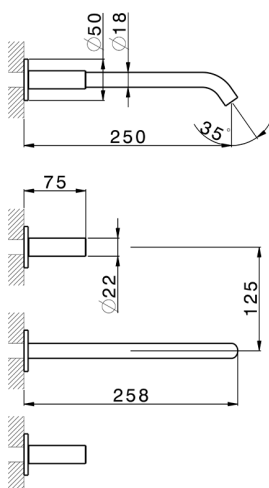

## Parte externa lavabo de pared SMOOTH X32\_X3013511

MODELO **X3013511**

Parte externa lavabo de pared, sin parte empotrada, para art. ZA033510, con manetas lisa, Inox AISI 316L

### CARACTERÍSTICAS

Instalación **Empotrado**  
 Empotrado 1 **ZA033510**

## Parte externa lavabo de pared SMOOTH X32\_X3013511

X3013511

<https://es.cisal.it/parte-externa-lavabo-de-pared-smooth-x32-x3013511>

## Parte empotrada lavabo de pared EMPOTRADO\_ZA033510

MODELO **ZA033510**

Parte empotrada lavabo de pared, con dos monturas de apertura hacia la derecha

ACABADOS DISPONIBLES

 **04** 04 Sin acabado

CARACTERÍSTICAS