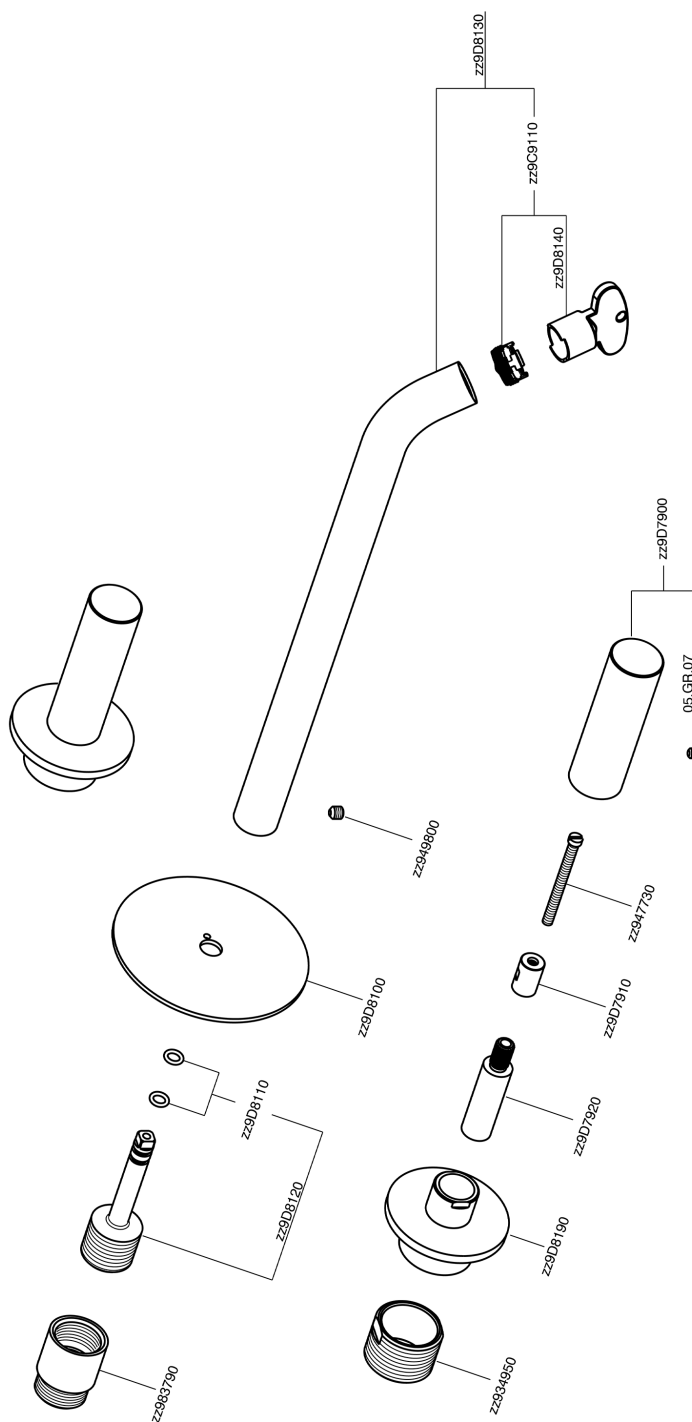

Parte externa lavabo de pared SMOOTH X32_X3013511

X3013511

<https://es.cisal.it/parte-externa-lavabo-de-pared-smooth-x32-x3013511>

Parte empotrada lavabo de pared EMPOTRADO_ZA033510

ZA033510

<https://es.cisal.it/parte-empotrada-lavabo-de-pared-empotrado-za033510>