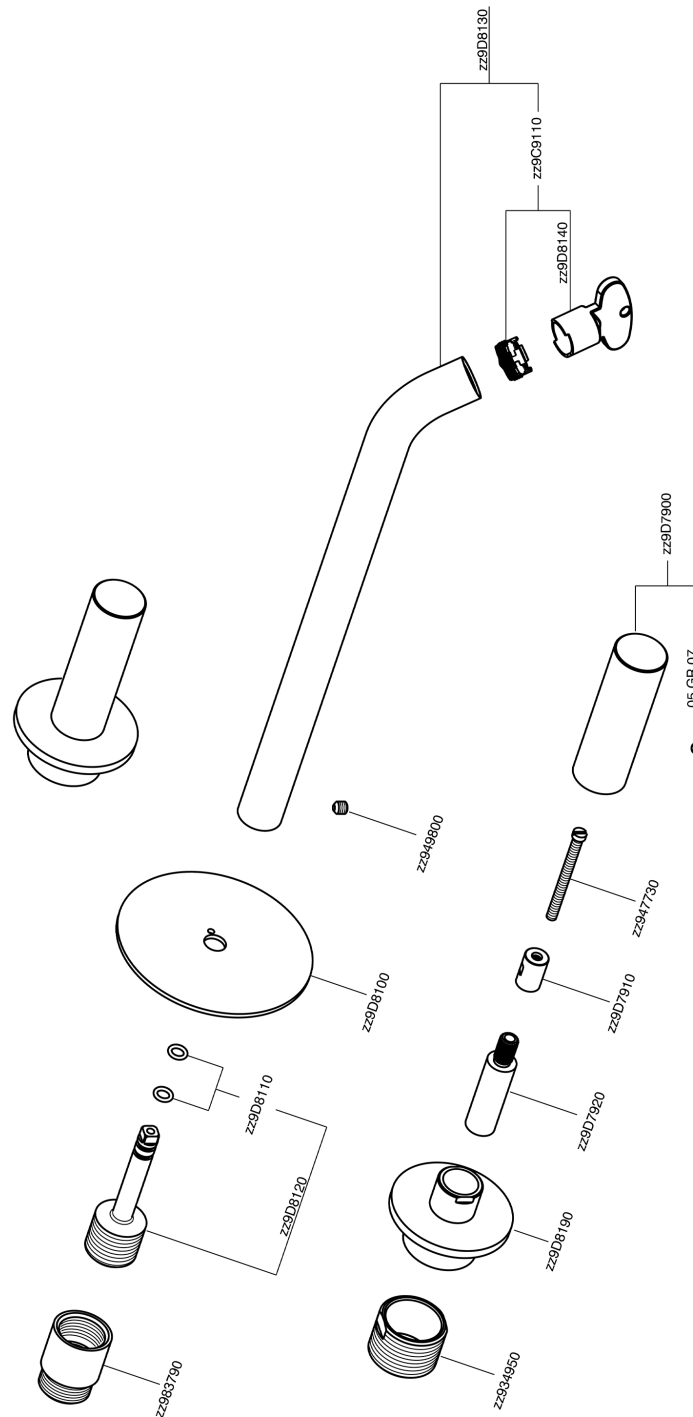

Parte externa lavabo de pared SMOOTH X32_X3013511

MODELO **X3013511**

Parte externa lavabo de pared, sin parte empotrada, para art. ZA033510, con manetas lisa, Inox AISI 316L

ACABADOS DISPONIBLES

-  **D1** D1 Inox Cepillado
-  **5H** 5H Dark Brass Brushed
-  **5L** 5L Brushed Black Titanium
-  **5N** 5N Oro Rosa Cepillado

CARACTERÍSTICAS

Instalación **Empotrado**
 Empotrado 1 **ZA033510**

Parte externa lavabo de pared SMOOTH X32_X3013511

X3013511

<https://es.cisal.it/parte-externa-lavabo-de-pared-smooth-x32-x3013511>

Parte empotrada lavabo de pared EMPOTRADO_ZA033510

MODELO **ZA033510**

Parte empotrada lavabo de pared, con dos monturas de apertura hacia la derecha

ACABADOS DISPONIBLES

CARACTERÍSTICAS

Empotrado **1**

2026-04-30