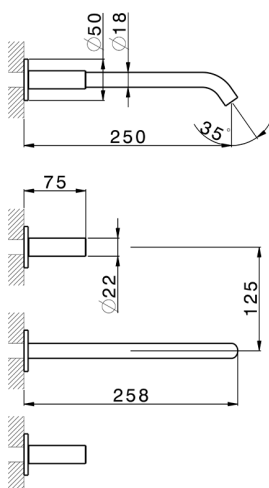

Parte externa lavabo de pared SMOOTH X32_X3013511

MODELO **X3013511**

Parte externa lavabo de pared, sin parte empotrada, para art. ZA033510, con manetas lisa, Inox AISI 316L

ACABADOS DISPONIBLES

-  **D1** D1 Inox Cepillado
-  **5H** 5H Dark Brass Brushed
-  **5L** 5L Brushed Black Titanium
-  **5N** 5N Oro Rosa Cepillado

CARACTERÍSTICAS

Instalación **Empotrado**
 Empotrado 1 **ZA033510**

Parte externa lavabo de pared SMOOTH X32_X3013511

X3013511

<https://es.cisal.it/parte-externa-lavabo-de-pared-smooth-x32-x3013511>

Parte empotrada lavabo de pared EMPOTRADO_ZA033510

MODELO **ZA033510**

Parte empotrada lavabo de pared, con dos monturas de apertura hacia la derecha

ACABADOS DISPONIBLES

CARACTERÍSTICAS

Empotrado **1**

2026-04-30