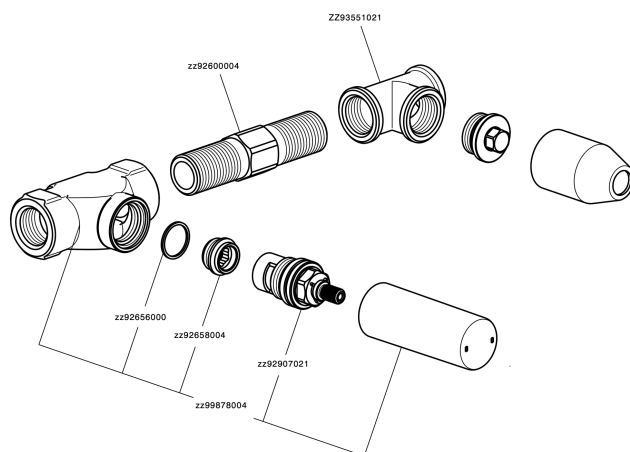

## Parte externa lavabo de pared SMOOTH X32\_X3013511

X3013511

<https://es.cisal.it/parte-externa-lavabo-de-pared-smooth-x32-x3013511>

## Parte empotrada lavabo de pared EMPOTRADO\_ZA033510

ZA033510

<https://es.cisal.it/parte-empotrada-lavabo-de-pared-empotrado-za033510>

2026-04-29