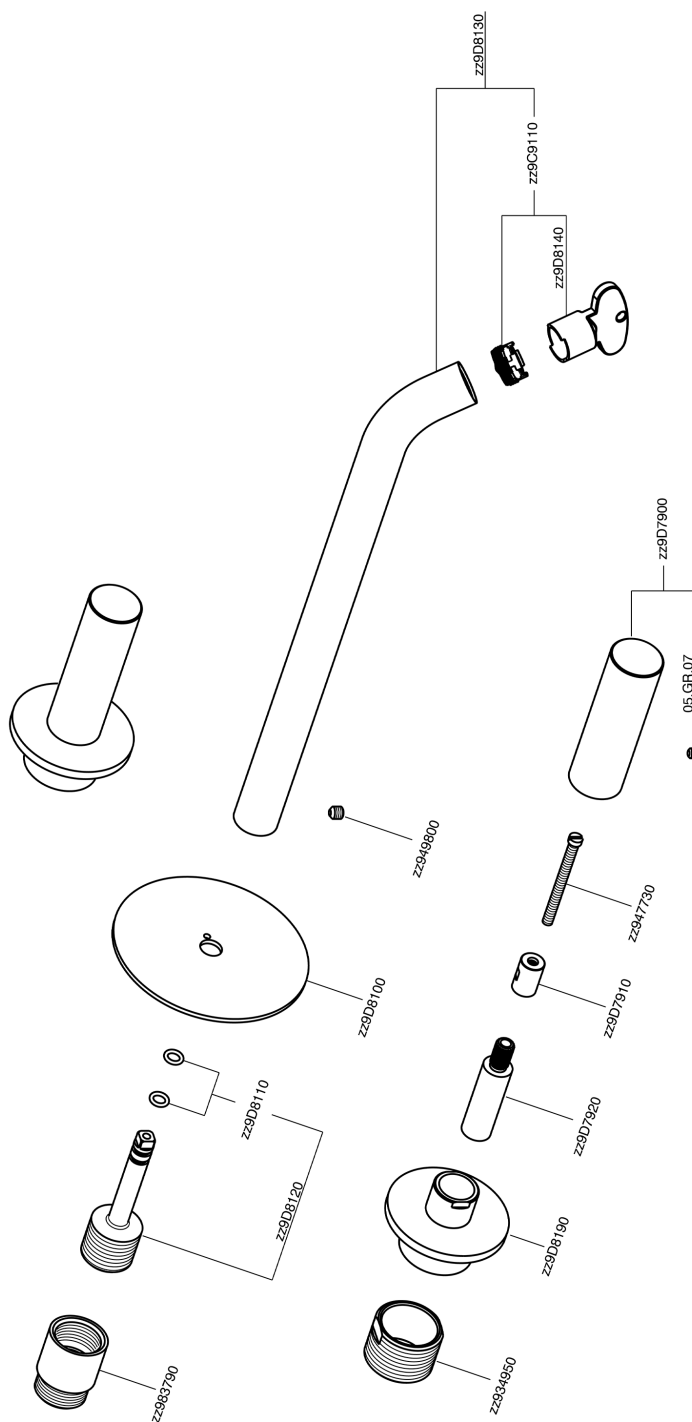

## Parte externa lavabo de pared SMOOTH X32\_X3013511

X3013511

<https://es.cisal.it/parte-externa-lavabo-de-pared-smooth-x32-x3013511>

## Parte empotrada lavabo de pared EMPOTRADO\_ZA033510

ZA033510

<https://es.cisal.it/parte-empotrada-lavabo-de-pared-empotrado-za033510>

2026-04-29