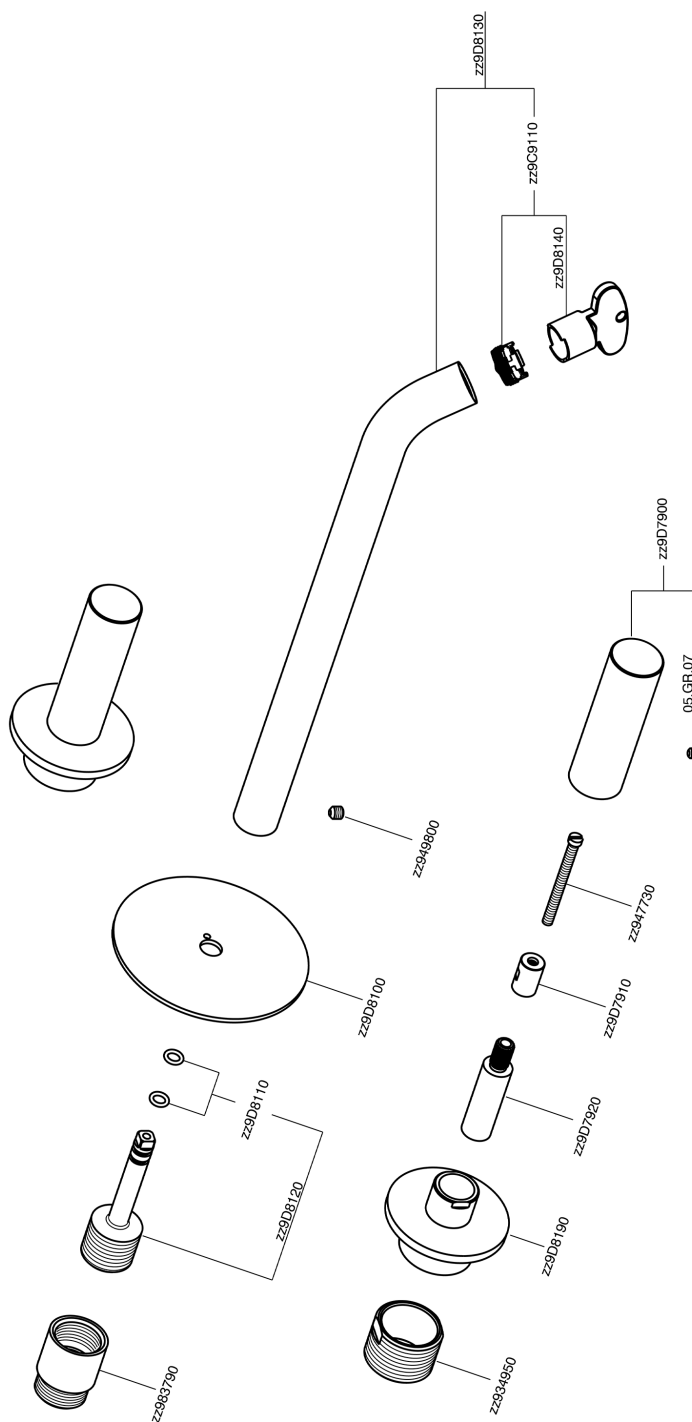

## Parte externa lavabo de pared SMOOTH X32\_X3013511

X3013511

<https://es.cisal.it/parte-externa-lavabo-de-pared-smooth-x32-x3013511>

## Parte empotrada lavabo de pared EMPOTRADO\_ZA033510

ZA033510

<https://es.cisal.it/parte-empotrada-lavabo-de-pared-empotrado-za033510>

2026-06-14