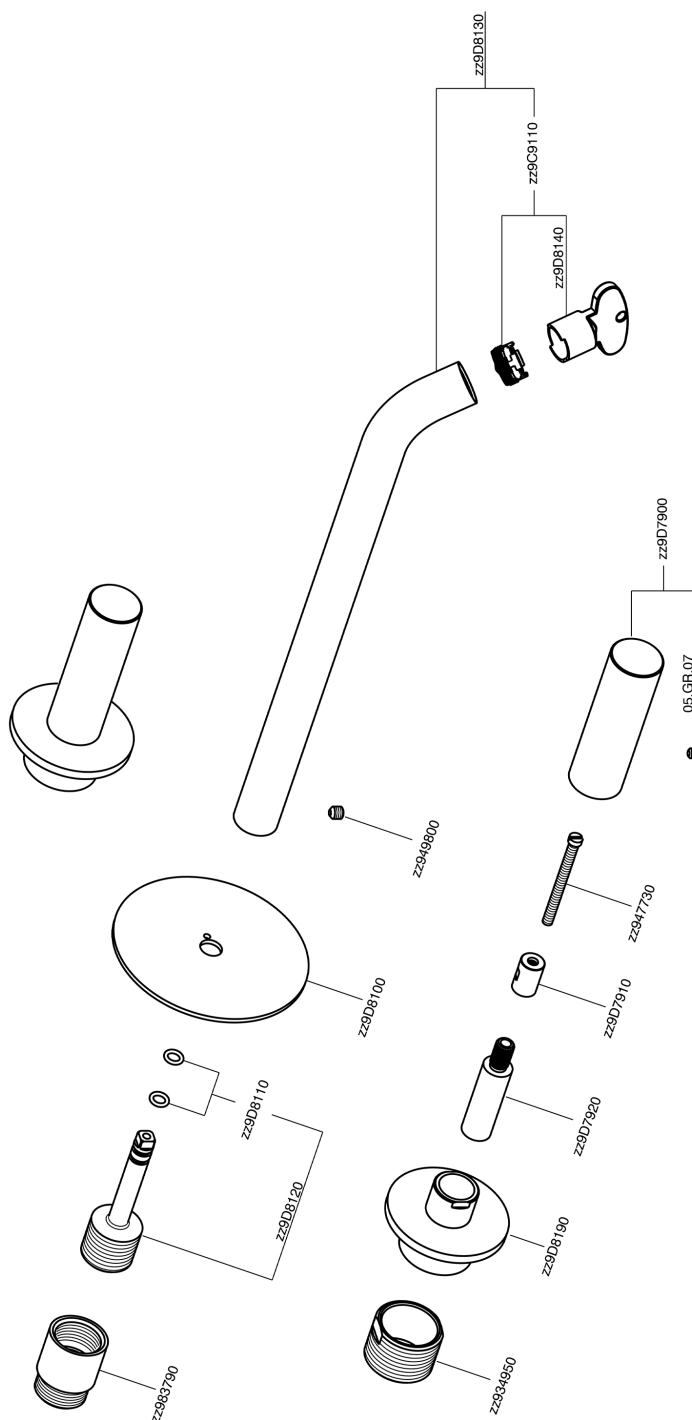

Parte externa lavabo de pared SMOOTH X32_X3013511

MODELO **X3013511**

Parte externa lavabo de pared, sin parte empotrada, para art. ZA033510, con manetas lisa, Inox AISI 316L

ACABADOS DISPONIBLES

-  **D1** D1 Inox Cepillado
-  **5H** 5H Dark Brass Brushed
-  **5L** 5L Brushed Black Titanium
-  **5N** 5N Oro Rosa Cepillado

CARACTERÍSTICAS

Instalación **Empotrado**
 Empotrado 1 **ZA033510**

Parte externa lavabo de pared SMOOTH X32_X3013511

X3013511

<https://es.cisal.it/parte-externa-lavabo-de-pared-smooth-x32-x3013511>

Parte empotrada lavabo de pared EMPOTRADO_ZA033510

MODELO **ZA033510**

Parte empotrada lavabo de pared, con dos monturas de apertura hacia la derecha

ACABADOS DISPONIBLES

 **04** 04 Sin acabado

CARACTERÍSTICAS

Empotrado **1**

2026-06-14