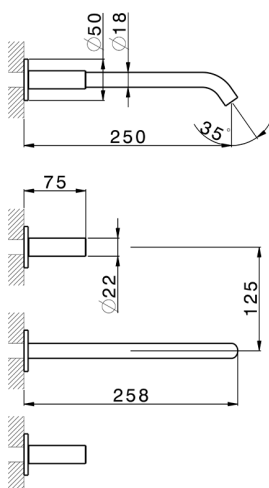

Parte externa lavabo de pared SMOOTH X32_X3013511

MODELO **X3013511**

Parte externa lavabo de pared, sin parte empotrada, para art. ZA033510, con manetas lisa, Inox AISI 316L

ACABADOS DISPONIBLES

-  **D1** D1 Inox Cepillado
-  **5H** 5H Dark Brass Brushed
-  **5L** 5L Brushed Black Titanium
-  **5N** 5N Oro Rosa Cepillado

CARACTERÍSTICAS

Instalación **Empotrado**
 Empotrado 1 **ZA033510**

Parte externa lavabo de pared SMOOTH X32_X3013511

X3013511

<https://es.cisal.it/parte-externa-lavabo-de-pared-smooth-x32-x3013511>

Parte empotrada lavabo de pared EMPOTRADO_ZA033510

MODELO **ZA033510**

Parte empotrada lavabo de pared, con dos monturas de apertura hacia la derecha

ACABADOS DISPONIBLES

 **04** 04 Sin acabado

CARACTERÍSTICAS

Empotrado **1**

2026-06-14