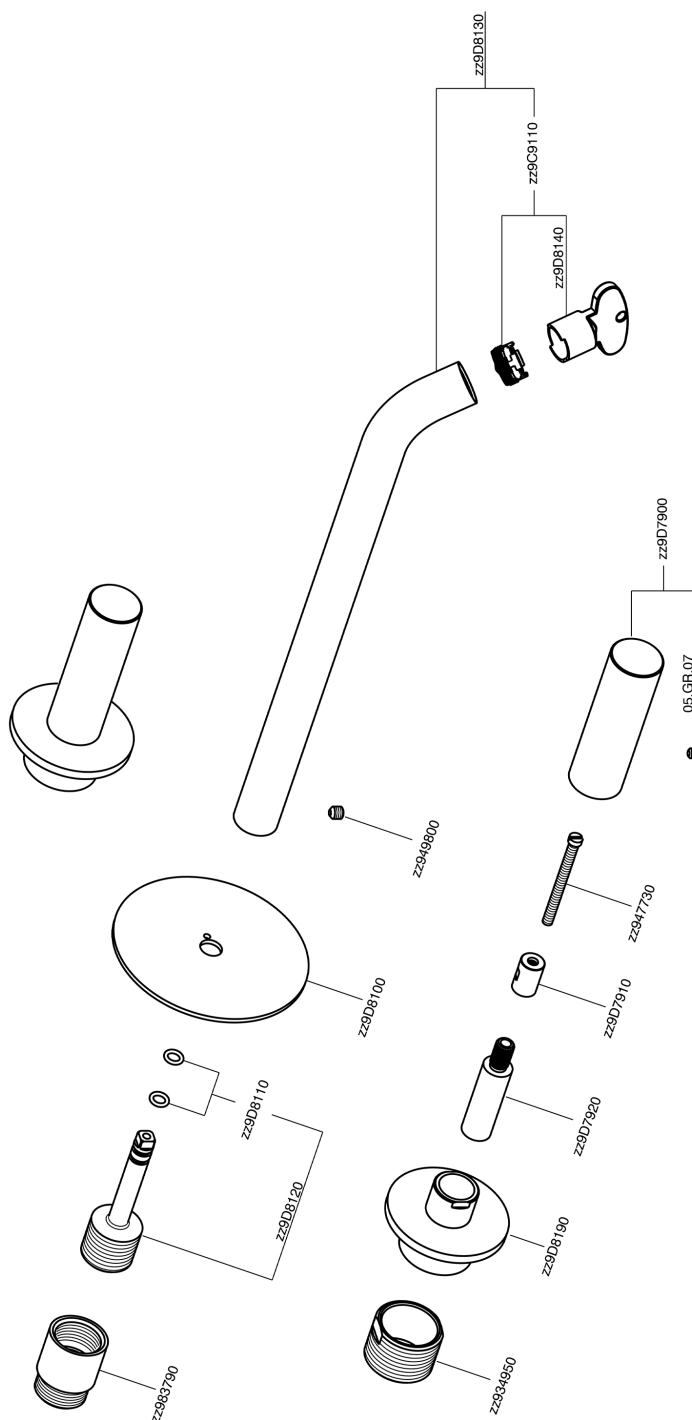

Parte externa lavabo de pared SMOOTH X32_X3013511

MODELO **X3013511**

Parte externa lavabo de pared, sin parte empotrada, para art. ZA033510, con manetas lisa, Inox AISI 316L

ACABADOS DISPONIBLES

-  **D1** D1 Inox Cepillado
-  **5H** 5H Dark Brass Brushed
-  **5L** 5L Brushed Black Titanium
-  **5N** 5N Oro Rosa Cepillado

CARACTERÍSTICAS

Instalación **Empotrado**
Empotrado 1 **ZA033510**

Parte externa lavabo de pared SMOOTH X32_X3013511

X3013511

<https://es.cisal.it/parte-externa-lavabo-de-pared-smooth-x32-x3013511>

Parte empotrada lavabo de pared EMPOTRADO_ZA033510

MODELO **ZA033510**

Parte empotrada lavabo de pared, con dos monturas de apertura hacia la derecha

ACABADOS DISPONIBLES

CARACTERÍSTICAS

Empotrado **1**

2026-04-29