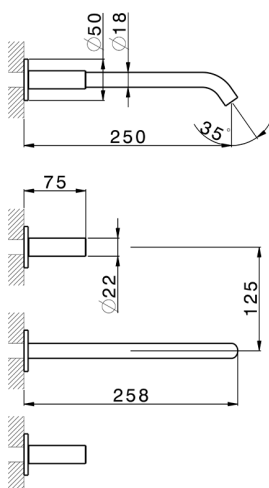

Parte externa lavabo de pared SMOOTH X32_X3013511

MODELO **X3013511**

Parte externa lavabo de pared, sin parte empotrada, para art. ZA033510, con manetas lisa, Inox AISI 316L

ACABADOS DISPONIBLES

-  **D1** D1 Inox Cepillado
-  **5H** 5H Dark Brass Brushed
-  **5L** 5L Brushed Black Titanium
-  **5N** 5N Oro Rosa Cepillado

CARACTERÍSTICAS

Instalación **Empotrado**
Empotrado 1 **ZA033510**

Parte externa lavabo de pared SMOOTH X32_X3013511

X3013511

<https://es.cisal.it/parte-externa-lavabo-de-pared-smooth-x32-x3013511>

Parte empotrada lavabo de pared EMPOTRADO_ZA033510

MODELO **ZA033510**

Parte empotrada lavabo de pared, con dos monturas de apertura hacia la derecha

ACABADOS DISPONIBLES

CARACTERÍSTICAS

Empotrado **1**

2026-04-29