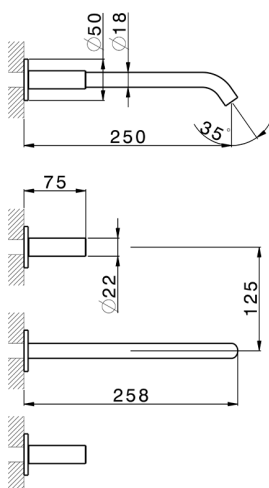

Parte externa lavabo de pared SMOOTH X32_X3013511

MODELO **X3013511**

Parte externa lavabo de pared, sin parte empotrada, para art. ZA033510, con manetas lisa, Inox AISI 316L

ACABADOS DISPONIBLES

-  **D1** D1 Inox Cepillado
-  **5H** 5H Dark Brass Brushed
-  **5L** 5L Brushed Black Titanium
-  **5N** 5N Oro Rosa Cepillado

CARACTERÍSTICAS

Instalación **Empotrado**
 Empotrado 1 **ZA033510**

Parte externa lavabo de pared SMOOTH X32_X3013511

X3013511

<https://es.cisal.it/parte-externa-lavabo-de-pared-smooth-x32-x3013511>

Parte empotrada lavabo de pared EMPOTRADO_ZA033510

MODELO **ZA033510**

Parte empotrada lavabo de pared, con dos monturas de apertura hacia la derecha

ACABADOS DISPONIBLES

 **04** 04 Sin acabado

CARACTERÍSTICAS

Empotrado **1**

2026-06-16