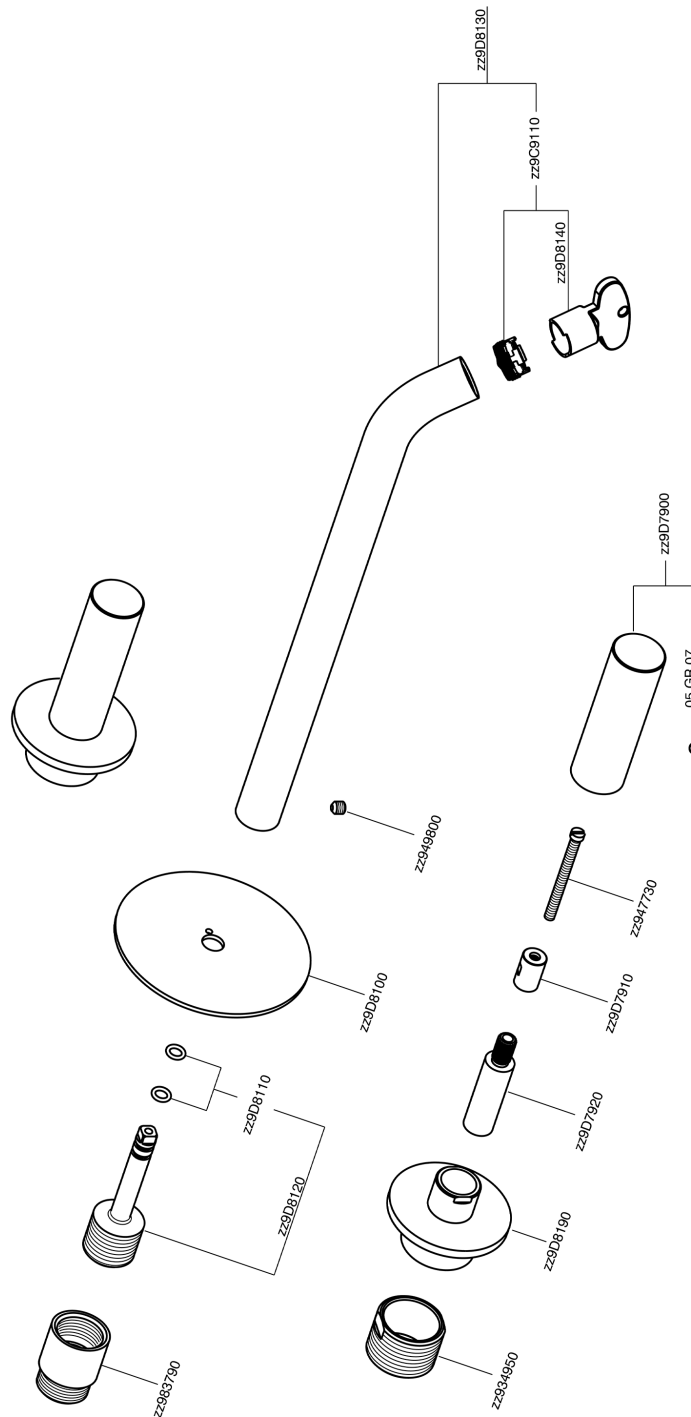

Parte externa lavabo de pared SMOOTH X32_X3013511

MODELO **X3013511**

Parte externa lavabo de pared, sin parte empotrada, para art. ZA033510, con manetas lisa, Inox AISI 316L

ACABADOS DISPONIBLES

-  **D1** D1 Inox Cepillado
-  **5H** 5H Dark Brass Brushed
-  **5L** 5L Brushed Black Titanium
-  **5N** 5N Oro Rosa Cepillado

CARACTERÍSTICAS

Instalación **Empotrado**
 Empotrado 1 **ZA033510**

Parte externa lavabo de pared SMOOTH X32_X3013511

X3013511

<https://es.cisal.it/parte-externa-lavabo-de-pared-smooth-x32-x3013511>

Parte empotrada lavabo de pared EMPOTRADO_ZA033510

MODELO **ZA033510**

Parte empotrada lavabo de pared, con dos monturas de apertura hacia la derecha

ACABADOS DISPONIBLES

 **04** 04 Sin acabado

CARACTERÍSTICAS

Empotrado **1**

2026-06-16