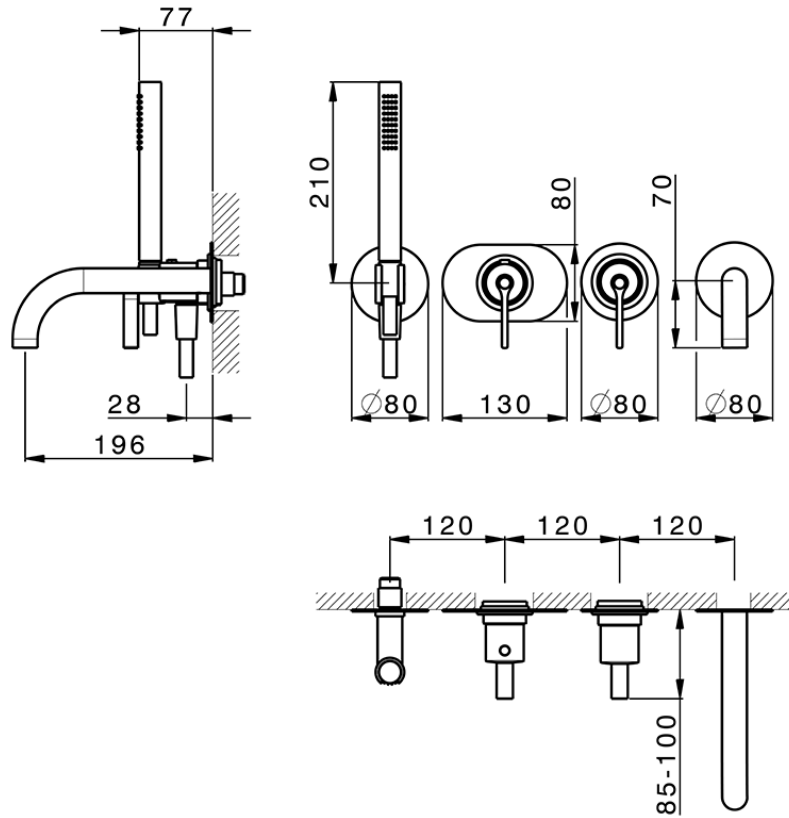

Parte externa termostático baño emp. 2 salidas GRACE_GL019441

GL019441

<https://es.cisal.it/parte-externa-termostatico-bano-emp-2-salidas-grace-gl019441>

ZA019440

<https://es.cisal.it/parte-empotrada-termostatico-bano-2-salidas-empotrado-za019440>