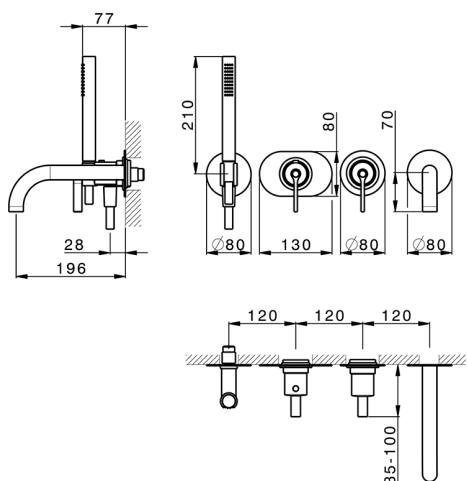

## Parte externa termostático baño emp. 2 salidas GRACE\_GL019441

MODELO **GL019441**

Parte externa termostático baño emp.2 salidas,con devias top 2 salidas, duchita una función Ø 22,5 mm de Latón, flexible liso SUPREME 150 cm, sin parte empotrada - para art.ZA019440

## Parte empotrada termostático baño 2 salidas EMPOTRADO\_ZA019440

MODELO **ZA019440**

Parte empotrada termostático baño 2 salidas, sin parte externa

ACABADOS DISPONIBLES

 **04** 04 Sin acabado

CARACTERÍSTICAS