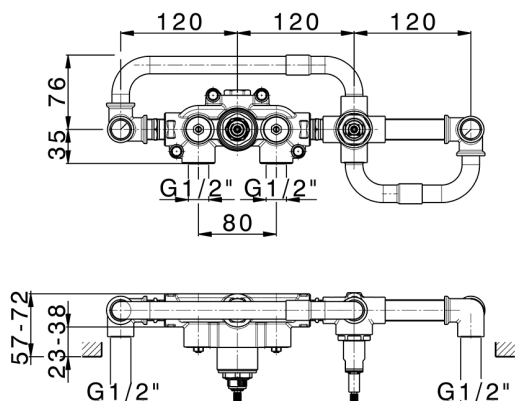

Parte empotrada termostático baño 2 salidas EMPOTRADO_ZA019440

MODELO **ZA019440**

Parte empotrada termostático baño 2 salidas, sin parte externa

ACABADOS DISPONIBLES

04 04 Sin acabado

CARACTERÍSTICAS

Recambio Cartucho **24.04A.PP**

Empotrado **1**

Cartucho Termostático Plus P 8X20

Termostático

El termostático Cisal es tu gestor personal del agua, ayudándote a manejar, controlar y ahorrar agua y energía.

2026-06-19