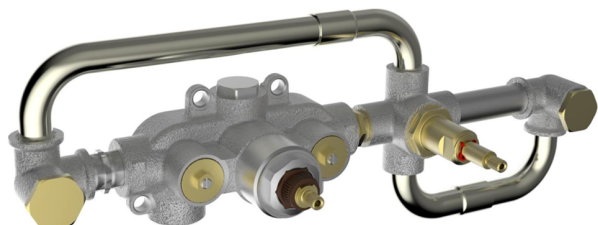

Parte empotrada termostático baño 2 salidas EMPOTRADO_ZA019440

MODELO **ZA019440**

Parte empotrada termostático baño 2 salidas, sin parte externa

ACABADOS DISPONIBLES

04 04 Sin acabado

CARACTERÍSTICAS

Recambio Cartucho **24.04A.PP**

Empotrado **1**

Cartucho Termostático Plus P 8X20

Termostático

El termostático Cisal es tu gestor personal del agua, ayudándote a manejar, controlar y ahorrar agua y energía.

2026-06-19