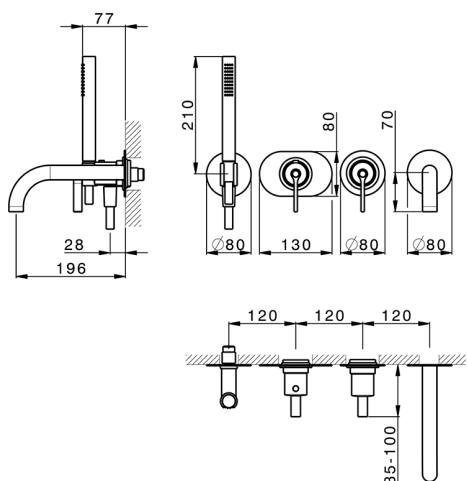

Parte externa termostático baño emp. 2 salidas GRACE_GL019441

MODELO **GL019441**

Parte externa termostático baño emp.2 salidas,con devias top 2 salidas, duchita una función Ø 22,5 mm de Latón, flexible liso SUPREME 150 cm, sin parte empotrada - para art.ZA019440

Instalación **Empotrado**
Empotrado 1 **ZA019440**

Termostático

El termostático Cisal es tu gestor personal del agua, ayudándote a manejar, controlar y ahorrar agua y energía.

Parte empotrada termostático baño 2 salidas EMPOTRADO_ZA019440

MODELO **ZA019440**

Parte empotrada termostático baño 2 salidas, sin parte externa

ACABADOS DISPONIBLES

CARACTERÍSTICAS

Recambio Cartucho **24.04A.PP**

Empotrado **1**

Cartucho Termostático Plus P 8X20

Termostático