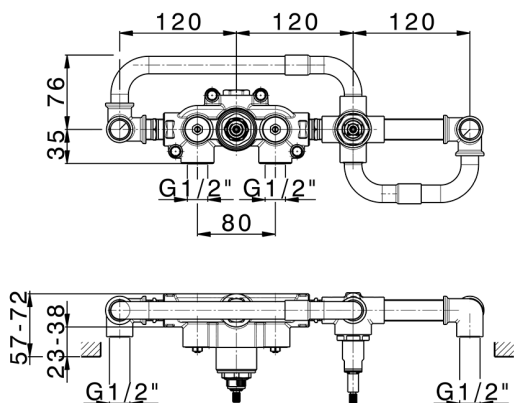

Parte externa termostático baño emp. 2 salidas GRACE_GL019441

MODELO **GL019441**

Parte externa termostático baño emp.2 salidas,con devias top 2 salidas, duchita una función Ø 22,5 mm de Latón, flexible liso SUPREME 150 cm, sin parte empotrada - para art.ZA019440

Instalación **Empotrado**
Empotrado 1 **ZA019440**

Termostático

El termostático Cisal es tu gestor personal del agua, ayudándote a manejar, controlar y ahorrar agua y energía.

Parte empotrada termostático baño 2 salidas EMPOTRADO_ZA019440

MODELO **ZA019440**

Parte empotrada termostático baño 2 salidas, sin parte externa

ACABADOS DISPONIBLES

CARACTERÍSTICAS

Recambio Cartucho **24.04A.PP**

Empotrado **1**

Cartucho Termostático Plus P 8X20

Termostático