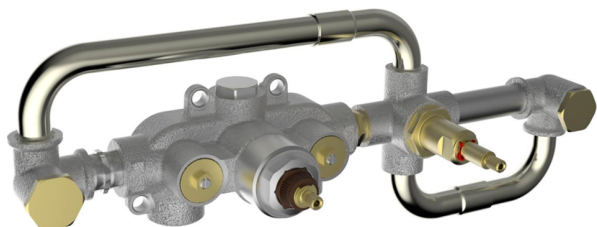

Parte externa termostático baño emp. 2 salidas GRACE_GL019441

MODELO **GL019441**

Parte externa termostático baño emp.2 salidas,con devias top 2 salidas, duchita una función Ø 22,5 mm de Latón, flexible liso SUPREME 150 cm, sin parte empotrada - para art.ZA019440

Instalación **Empotrado**
Empotrado 1 **ZA019440**

Termostático

El termostático Cisal es tu gestor personal del agua, ayudándote a manejar, controlar y ahorrar agua y energía.

Parte empotrada termostático baño 2 salidas EMPOTRADO_ZA019440

MODELO **ZA019440**

Parte empotrada termostático baño 2 salidas, sin parte externa

ACABADOS DISPONIBLES

CARACTERÍSTICAS

Recambio Cartucho **24.04A.PP**

Empotrado **1**

Cartucho Termostático Plus P 8X20

Termostático