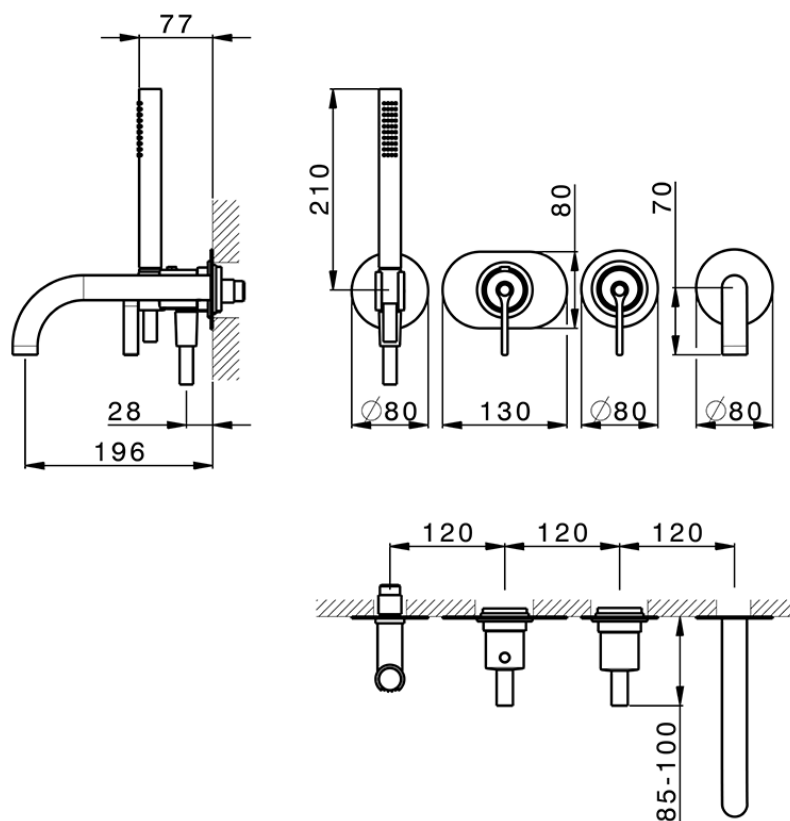

Parte externa termostático baño emp. 2 salidas GRACE_GL019441

GL019441

<https://es.cisal.it/parte-externa-termostatico-bano-emp-2-salidas-grace-gl019441>

ZA019440

<https://es.cisal.it/parte-empotrada-termostatico-bano-2-salidas-empotrado-za019440>