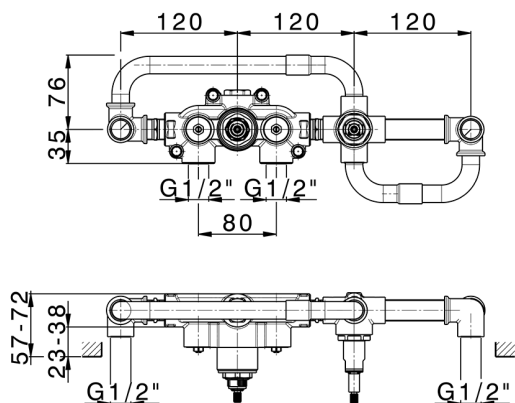

Parte empotrada termostático baño 2 salidas EMPOTRADO_ZA019440

MODELO **ZA019440**

Parte empotrada termostático baño 2 salidas, sin parte externa

ACABADOS DISPONIBLES

CARACTERÍSTICAS

Recambio Cartucho **24.04A.PP**

Empotrado **1**

Cartucho Termostático Plus P 8X20

Termostático

El termostático Cisal es tu gestor personal del agua, ayudándote a manejar, controlar y ahorrar agua y energía.

2026-06-19