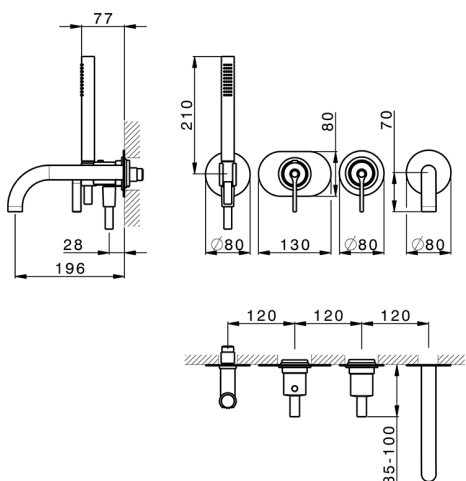

Parte externa termostático baño emp. 2 salidas GRACE_GL019441

MODELO **GL019441**

Parte externa termostático baño emp.2 salidas,con devias top 2 salidas, duchita una función Ø 22,5 mm de Latón, flexible liso SUPREME 150 cm, sin parte empotrada - para art.ZA019440

Instalación **Empotrado**
Empotrado 1 **ZA019440**

Termostático

El termostático Cisal es tu gestor personal del agua, ayudándote a manejar, controlar y ahorrar agua y energía.

Parte empotrada termostático baño 2 salidas EMPOTRADO_ZA019440

MODELO **ZA019440**

Parte empotrada termostático baño 2 salidas, sin parte externa

ACABADOS DISPONIBLES

CARACTERÍSTICAS

Recambio Cartucho **24.04A.PP**

Empotrado **1**

Cartucho Termostático Plus P 8X20

Termostático