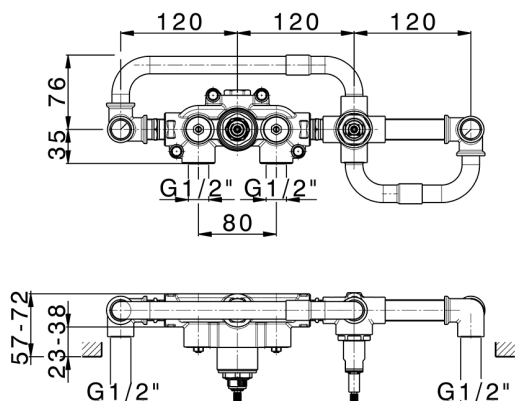

Parte externa termostático baño emp. 2 salidas GRACE_GL019441

MODELO **GL019441**

Parte externa termostático baño emp.2 salidas,con devias top 2 salidas, duchita una función Ø 22,5 mm de Latón, flexible liso SUPREME 150 cm, sin parte empotrada - para art.ZA019440

Instalación **Empotrado**
Empotrado 1 **ZA019440**

Termostático

El termostático Cisal es tu gestor personal del agua, ayudándote a manejar, controlar y ahorrar agua y energía.

Parte empotrada termostático baño 2 salidas EMPOTRADO_ZA019440

MODELO **ZA019440**

Parte empotrada termostático baño 2 salidas, sin parte externa

ACABADOS DISPONIBLES

CARACTERÍSTICAS

Recambio Cartucho **24.04A.PP**

Empotrado **1**

Cartucho Termostático Plus P 8X20

Termostático