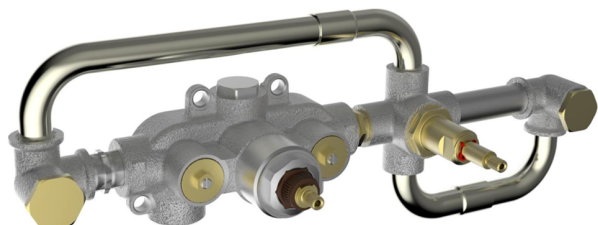

Parte externa termostático baño emp. 2 salidas GRACE_GL019441

MODELO **GL019441**

Parte externa termostático baño emp.2 salidas,con devias top 2 salidas, duchita una función Ø 22,5 mm de Latón, flexible liso SUPREME 150 cm, sin parte empotrada - para art.ZA019440

Instalación **Empotrado**
Empotrado 1 **ZA019440**

Termostático

El termostático Cisal es tu gestor personal del agua, ayudándote a manejar, controlar y ahorrar agua y energía.

Parte empotrada termostático baño 2 salidas EMPOTRADO_ZA019440

MODELO **ZA019440**

Parte empotrada termostático baño 2 salidas, sin parte externa

ACABADOS DISPONIBLES

CARACTERÍSTICAS

Recambio Cartucho **24.04A.PP**

Empotrado **1**

Cartucho Termostático Plus P 8X20

Termostático