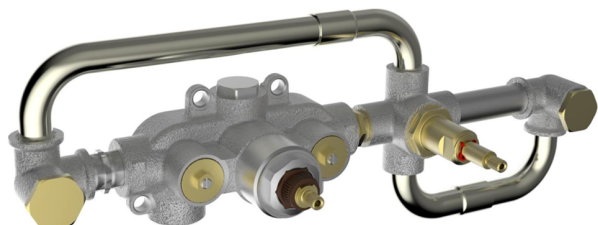

Parte empotrada termostático baño 2 salidas EMPOTRADO_ZA019440

MODELO **ZA019440**

Parte empotrada termostático baño 2 salidas, sin parte externa

ACABADOS DISPONIBLES

CARACTERÍSTICAS

Recambio Cartucho **24.04A.PP**

Empotrado **1**

Cartucho Termostático Plus P 8X20

Termostático

El termostático Cisal es tu gestor personal del agua, ayudándote a manejar, controlar y ahorrar agua y energía.

2026-05-04