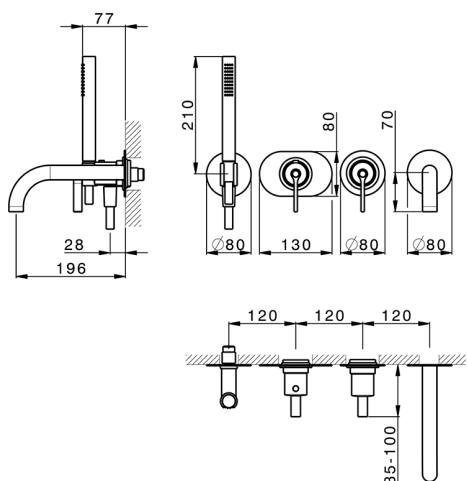

## Parte externa termostático baño emp. 2 salidas GRACE\_GL019441

MODELO **GL019441**

Parte externa termostático baño emp.2 salidas,con devias top 2 salidas, duchita una función Ø 22,5 mm de Latón, flexible liso SUPREME 150 cm, sin parte empotrada - para art.ZA019440

## Parte empotrada termostático baño 2 salidas EMPOTRADO\_ZA019440

MODELO **ZA019440**

Parte empotrada termostático baño 2 salidas, sin parte externa

ACABADOS DISPONIBLES

CARACTERÍSTICAS

Recambio Cartucho **24.04A.PP**