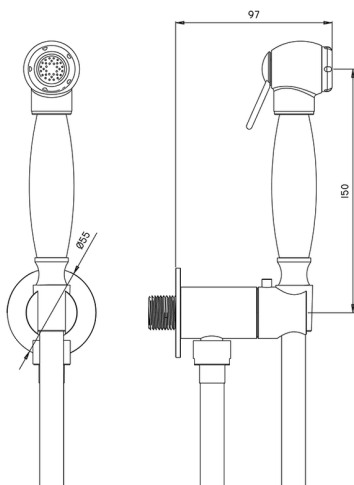

Kit ducha higiénica para bidé DUCHAS HIGIÉNICAS_AR007926

MODELO **AR007926**

Kit ducha higiénica para bidé, soporte mural redondo, apertura mono agua, Ducha higiénica de Latón, flexible PVC 120 cm

ACABADOS DISPONIBLES

21 21 Cromo

CARACTERÍSTICAS

Ducha higiénica

Duchita higiénica

Ducha higiénica, para el cuidado de la higiene personal.

2024-11-23