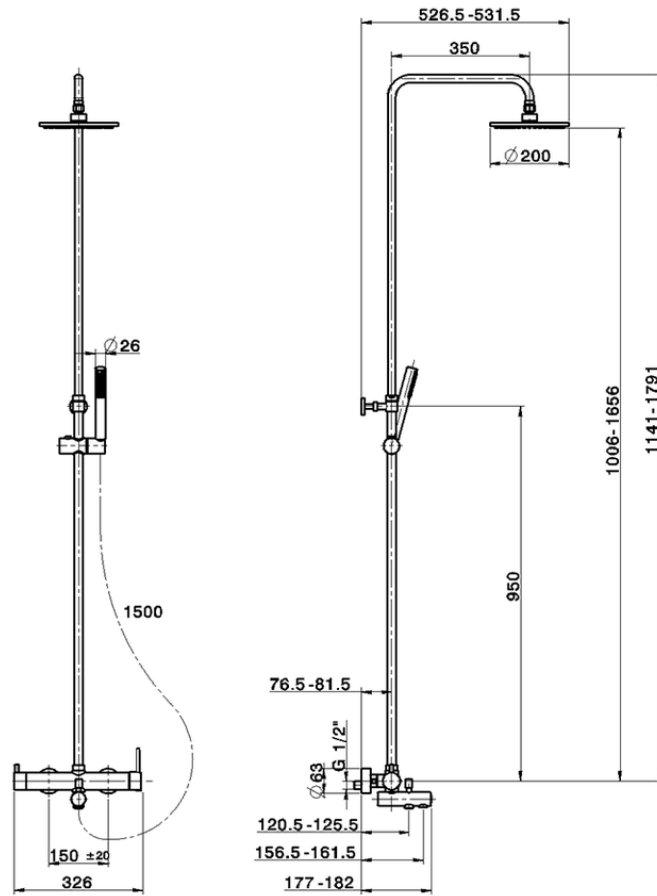

Columna monomando bañera 3 funciones COLUMNAS DUCHA_CV004120

CV004120

<https://es.cisal.it/columna-monomando-banera-3-funciones-columnas-ducha-cv004120>

2026-04-30