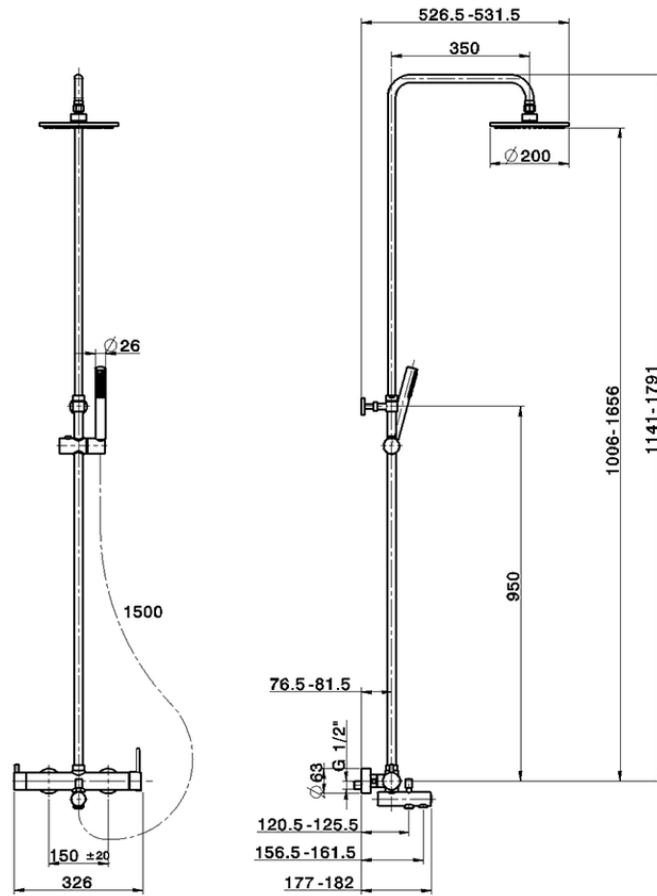

## Columna monomando bañera 3 funciones COLUMNAS DUCHA\_CV004120

CV004120

<https://es.cisal.it/columna-monomando-banera-3-funciones-columnas-ducha-cv004120>

2026-06-14