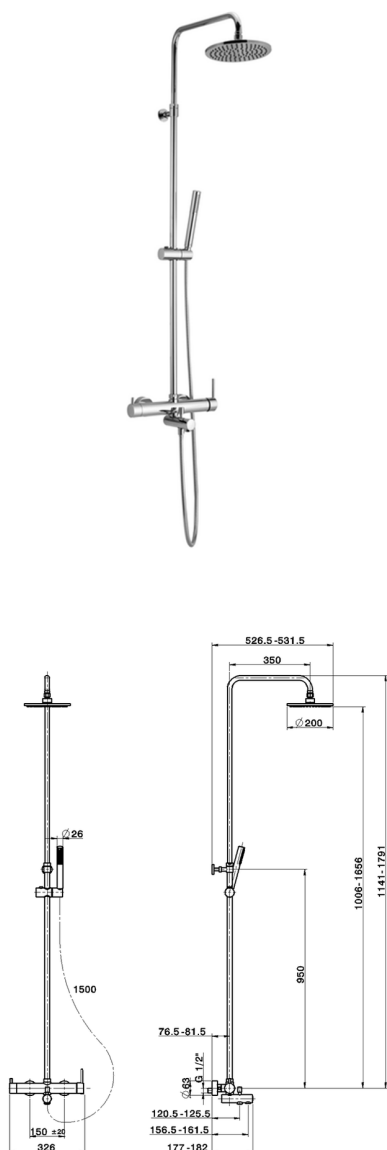

Columna monomando bañera 3 funciones COLUMNAS DUCHA_CV004120

MODELO **CV004120**

Columna monomando bañera 3 funciones, devia stop 2 salidas, columna telescópica, soporte duchita corredero, duchita una función minimalista Ø 26 mm de ABS, rociador redondo Ø200 mm de ABS, flexible liso SILVERFLEX 150 cm

ACABADOS DISPONIBLES

CARACTERÍSTICAS

Recambio Cartucho **ZZ95409000**

Cartucho Monomando 35 mm

EcoStop

La función EcoStop limita el caudal del agua aproximadamente el 50% de la salida máxima con una leve resistencia en la maneta. Basta con empujar ligeramente más allá de la mitad del tope sólo cuando se requiera la salida máxima de agua. Esto permitirá ahorrar hasta un 50% de agua.

DeviaStop

La tecnología Cisal DeviaStop le permite ajustar el caudal de agua y dirigirla hacia la salida elegida (rociador superior, ducha de mano, etc.).

2026-04-30