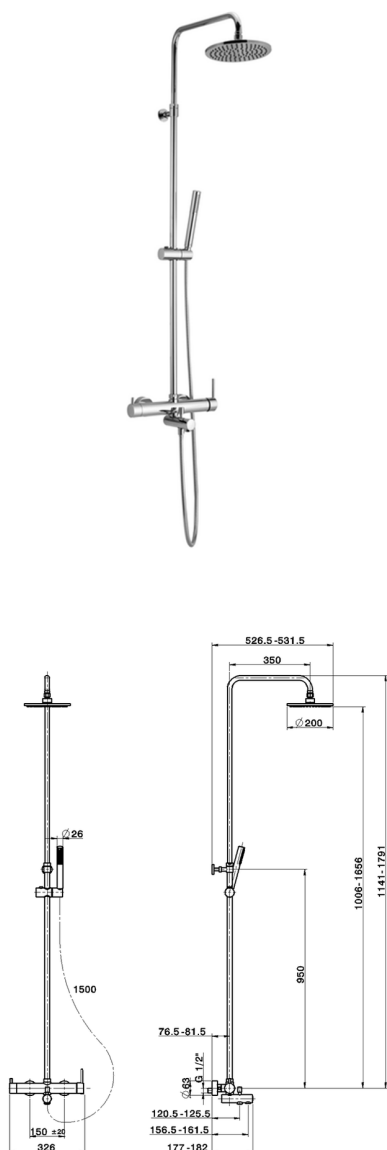

Columna monomando bañera 3 funciones COLUMNAS DUCHA_CV004120

MODELO **CV004120**

Columna monomando bañera 3 funciones, devia stop 2 salidas, columna telescópica, soporte duchita corredero, duchita una función minimalista Ø 26 mm de ABS, rociador redondo Ø200 mm de ABS, flexible liso SILVERFLEX 150 cm

ACABADOS DISPONIBLES

CARACTERÍSTICAS

Recambio Cartucho **ZZ95409000**

Cartucho Monomando 35 mm

EcoStop

La función EcoStop limita el caudal del agua aproximadamente el 50% de la salida máxima con una leve resistencia en la maneta. Basta con empujar ligeramente más allá de la mitad del tope sólo cuando se requiera la salida máxima de agua. Esto permitirá ahorrar hasta un 50% de agua.

DeviaStop

La tecnología Cisal DeviaStop le permite ajustar el caudal de agua y dirigirla hacia la salida elegida (rociador superior, ducha de mano, etc.).

2026-06-14