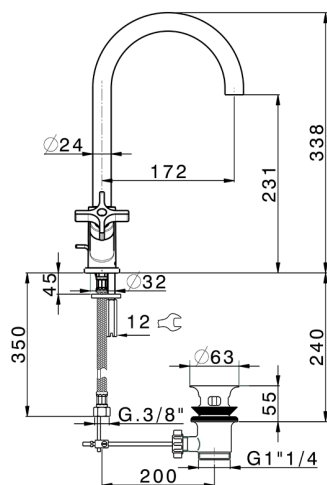

## Lavabo GRACE\_GS000520

MODELO **GS000520**

Lavabo, con desagüe automático 1"1/4, latiguillos acero G.3/8"