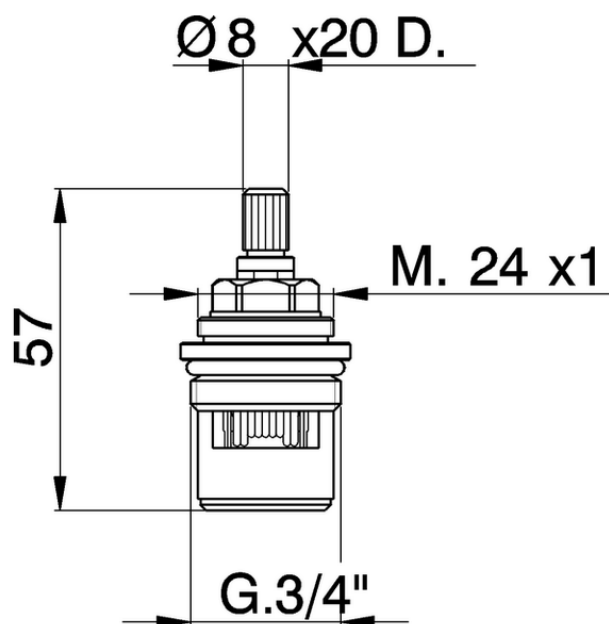

Montura cerámica 3/4" DX 90° REPUESTOS_ZZ942510

ZZ942510

<https://es.cisal.it/montura-ceramica-3-4-dx-90-repuestos-zz942510>

2026-06-15