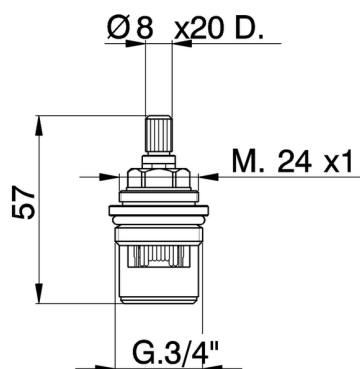

Montura cerámica 3/4" DX 90° REPUESTOS_ZZ942510

MODELO **ZZ942510**

Montura cerámica 3/4" DX 90°, para series AA, AC

ACABADOS DISPONIBLES

CARACTERÍSTICAS

2026-06-15