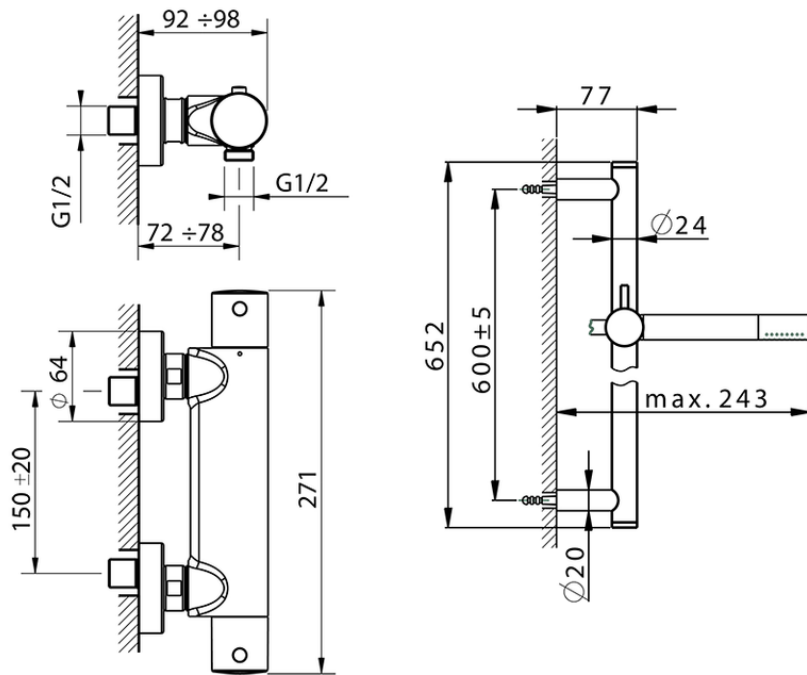

Ducha termostática con barra-corrediza SLIM_SMS01010

SMS01010

<https://es.cisal.it/ducha-termostatica-con-barra-corrediza-slim-sms01010>

2024-11-23