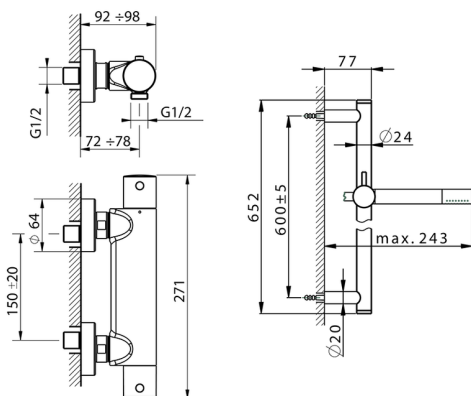

## Ducha termostática con barra-corrediza SLIM\_SMS01010

MODELO **SMS01010**

Ducha termostática con barra-corrediza, Barra 60 cm con soporte corredero, duchita una función minimal de Latón, flexible liso SUPREME 150 cm

ACABADOS DISPONIBLES

-  **21** 21 Cromo
-  **2B** 2B Niquel Brillo
-  **40** 40 Negro Mate
-  **4Q** 4Q Blanco Mate

CARACTERÍSTICAS

Recambio Cartucho **24.04A.PP**

**Cartucho Termostático Plus P 8X20**