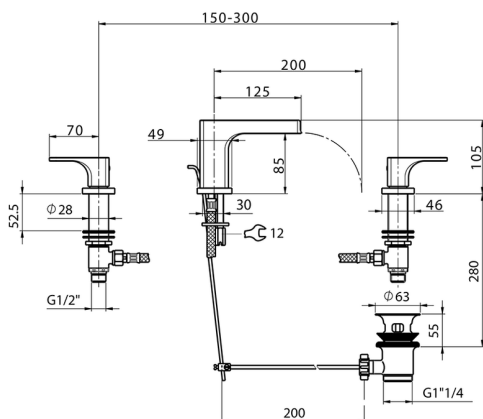

Lavabo 3 agujeros CUBIC_CU0C1020

MODELO **CU0C1020**

Lavabo 3 agujeros, caño cascada, con desagüe automático 1"1/4

ACABADOS DISPONIBLES

21 21 Cromo

2B 2B Niquel Brillo

2F 2F Niquel Cepillado

CARACTERÍSTICAS