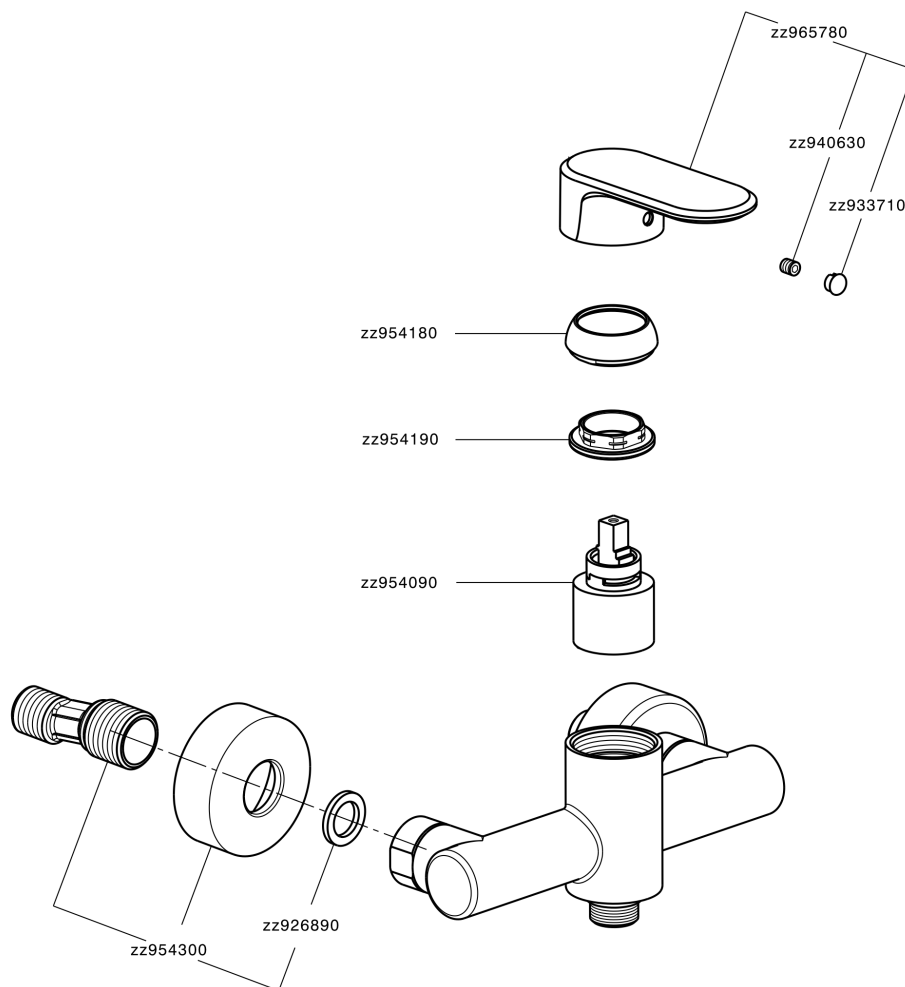

Ducha monomando LINEAVIVA_LV000440

LV000440

<https://es.cisal.it/ducha-monomando-lineaviva-lv000440>

2026-06-19