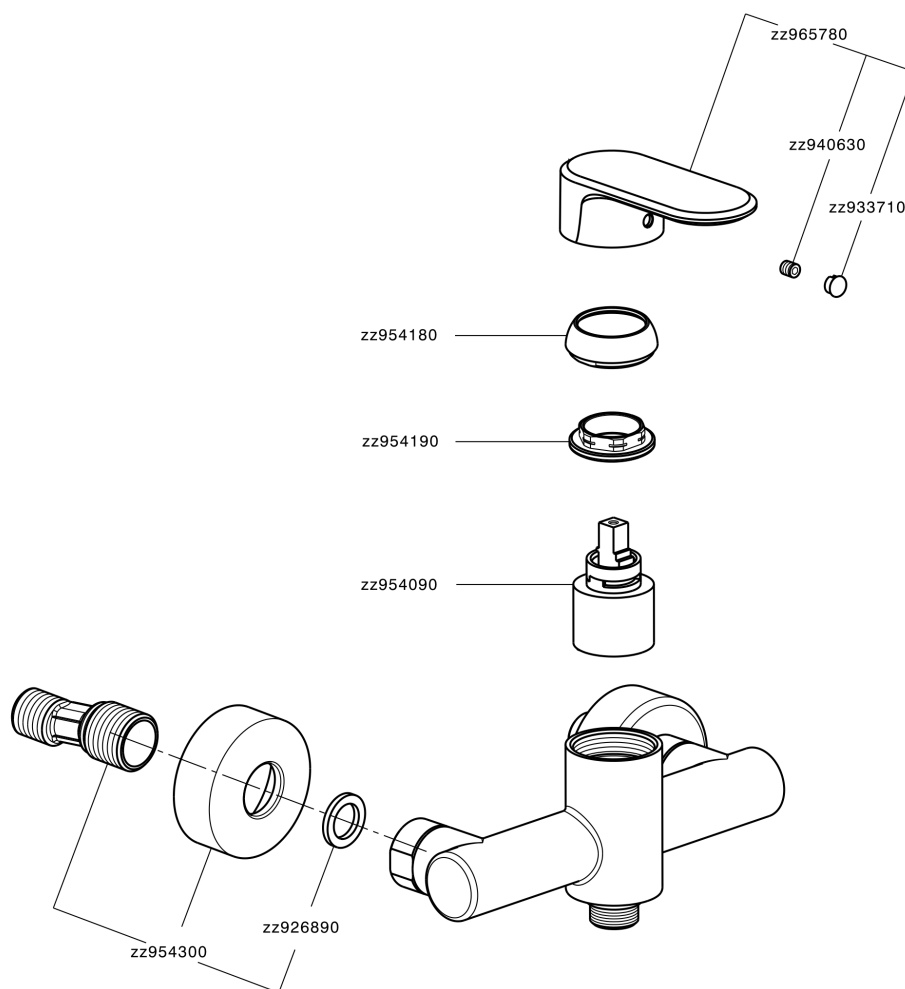

Ducha monomando LINEAVIVA_LV000440

LV000440

<https://es.cisal.it/ducha-monomando-lineaviva-lv000440>

2026-04-30