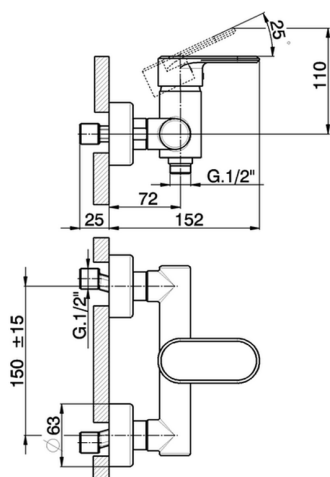

## Ducha monomando LINEAVIVA\_LV000440

MODELO **LV000440**

Ducha monomando, sin conjunto ducha, conexión para flexible 1/2" M

### CARACTERÍSTICAS

Recambio Cartucho **ZZ95409000**

**Cartucho Monomando 35 mm**

### EcoStop

La función EcoStop limita el caudal del agua aproximadamente el 50% de la salida máxima con una leve resistencia en la maneta. Basta con empujar ligeramente más allá de la mitad del tope sólo cuando se requiera la salida máxima de agua. Esto permitirá ahorrar hasta un 50% de agua.