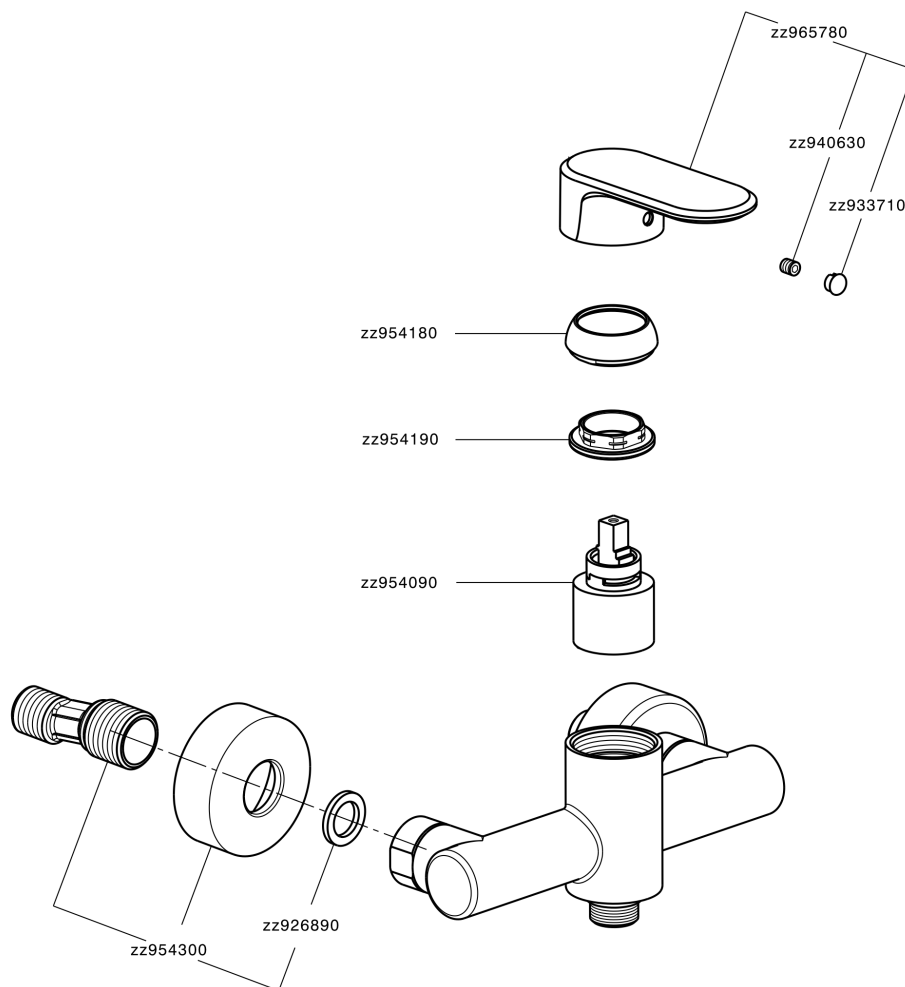

Ducha monomando LINEAVIVA_LV000440

LV000440

<https://es.cisal.it/ducha-monomando-lineaviva-lv000440>

2026-06-21