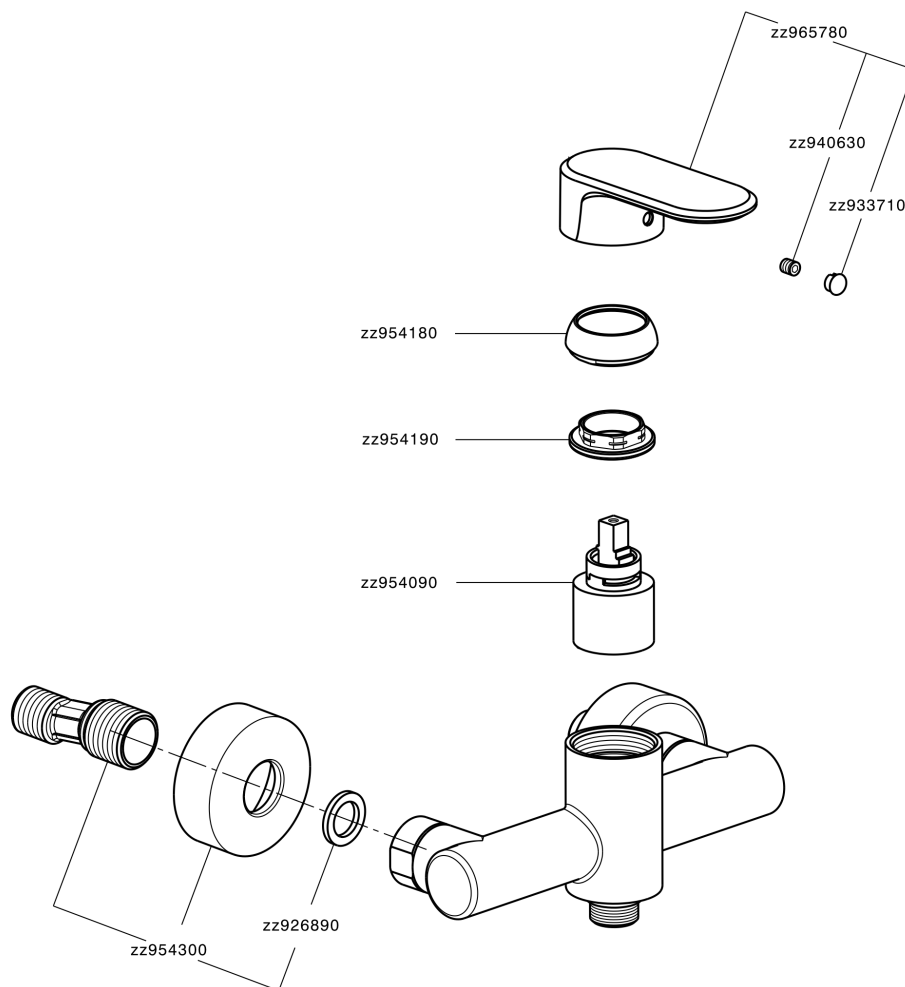

Ducha monomando LINEAVIVA_LV000440

LV000440

<https://es.cisal.it/ducha-monomando-lineaviva-lv000440>

2026-06-15