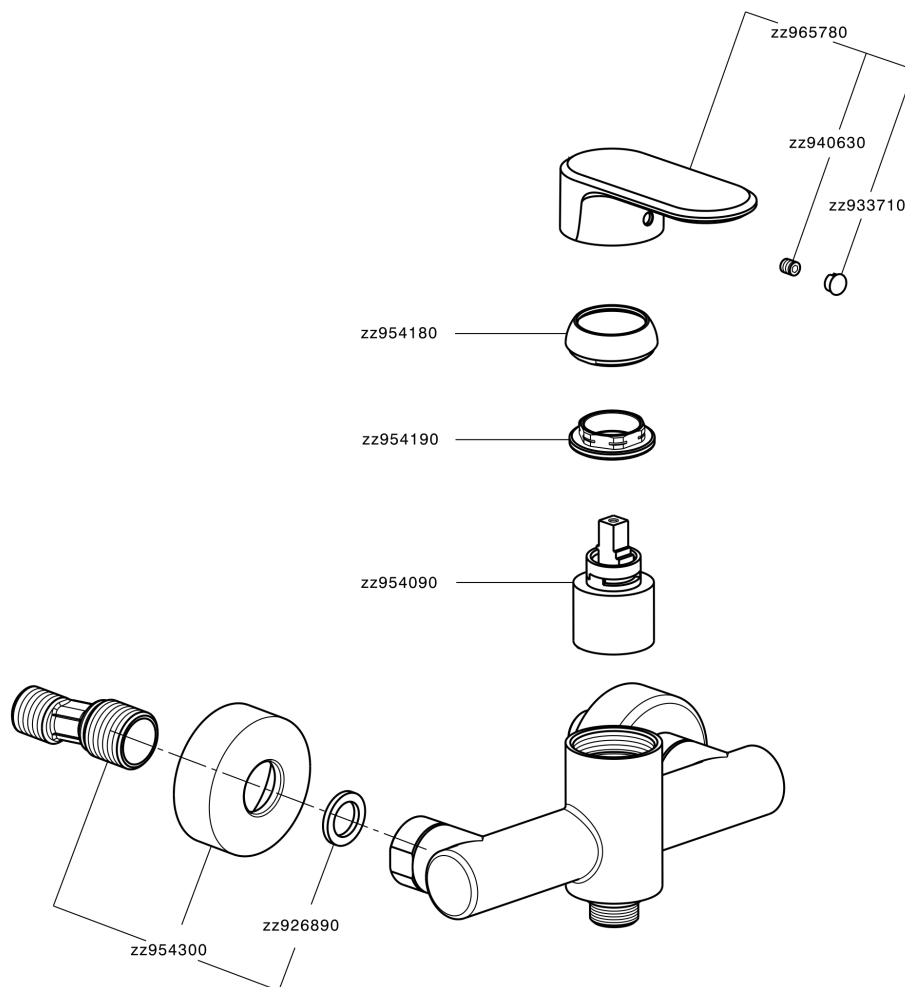

Ducha monomando LINEAVIVA_LV000440

MODELO **LV000440**

Ducha monomando, sin conjunto ducha, conexión para flexible 1/2" M

ACABADOS DISPONIBLES

-  **21** 21 Cromo
-  **2B** 2B Niquel Brillo
-  **2F** 2F Niquel Cepillado
-  **40** 40 Negro Mate
-  **4Q** 4Q Blanco Mate

CARACTERÍSTICAS

Recambio Cartucho **ZZ95409000**

Cartucho Monomando 35 mm

EcoStop

La función EcoStop limita el caudal del agua aproximadamente el 50% de la salida máxima con una leve resistencia en la maneta. Basta con empujar ligeramente más allá de la mitad del tope sólo cuando se requiera la salida máxima de agua. Esto permitirá ahorrar hasta un 50% de agua.

Ducha monomando LINEAVIVA_LV000440

LV000440

<https://es.cisal.it/ducha-monomando-lineaviva-lv000440>

2026-04-29