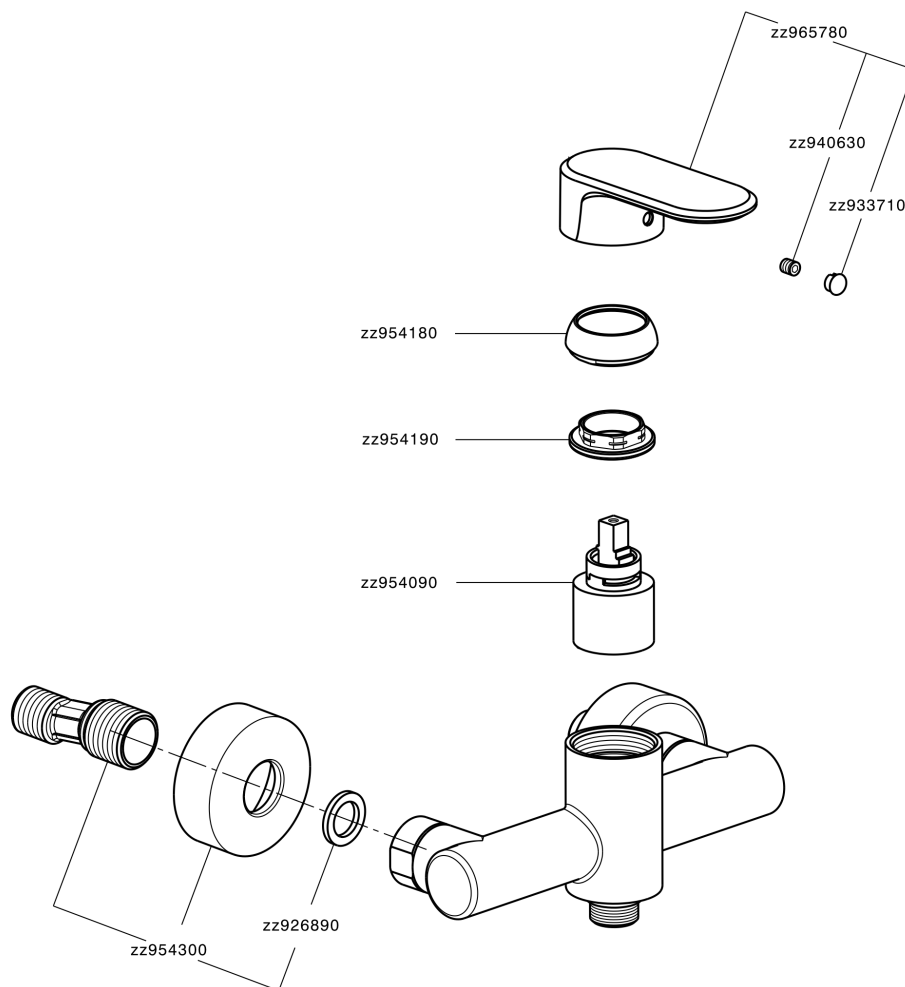

Ducha monomando LINEAVIVA_LV000440

LV000440

<https://es.cisal.it/ducha-monomando-lineaviva-lv000440>

2026-04-30