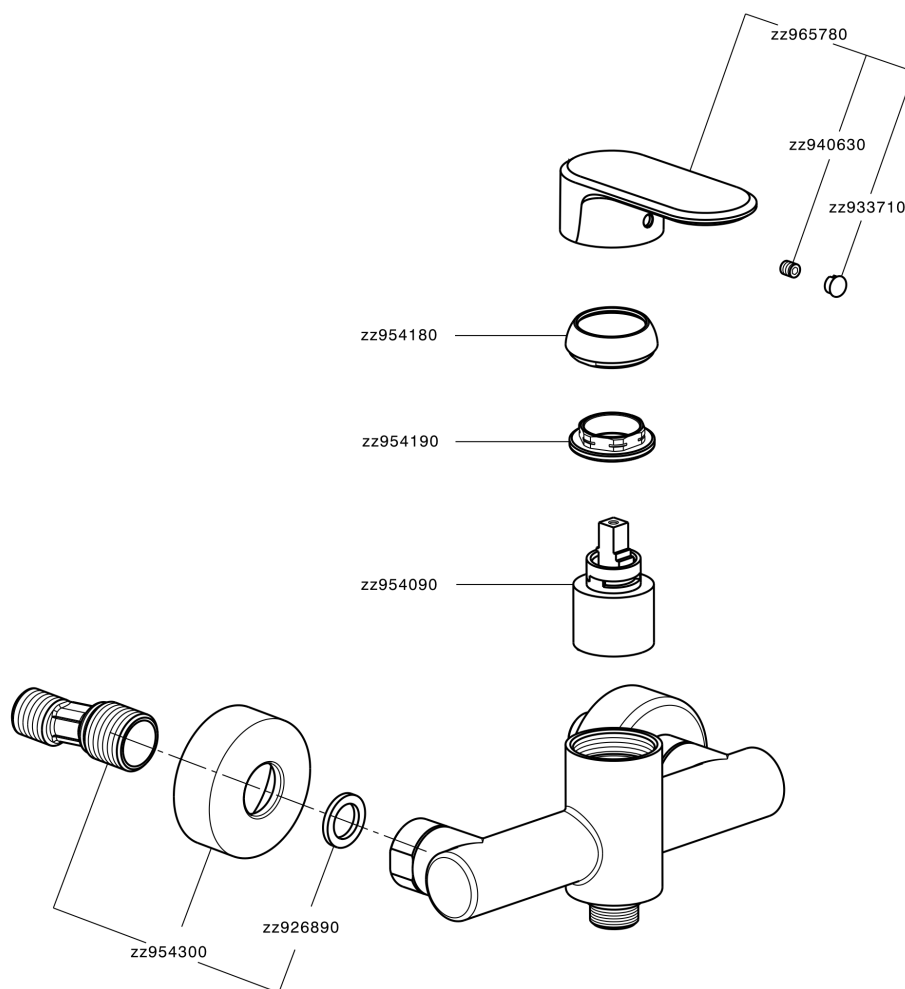

Ducha monomando LINEAVIVA_LV000440

LV000440

<https://es.cisal.it/ducha-monomando-lineaviva-lv000440>

2026-04-29