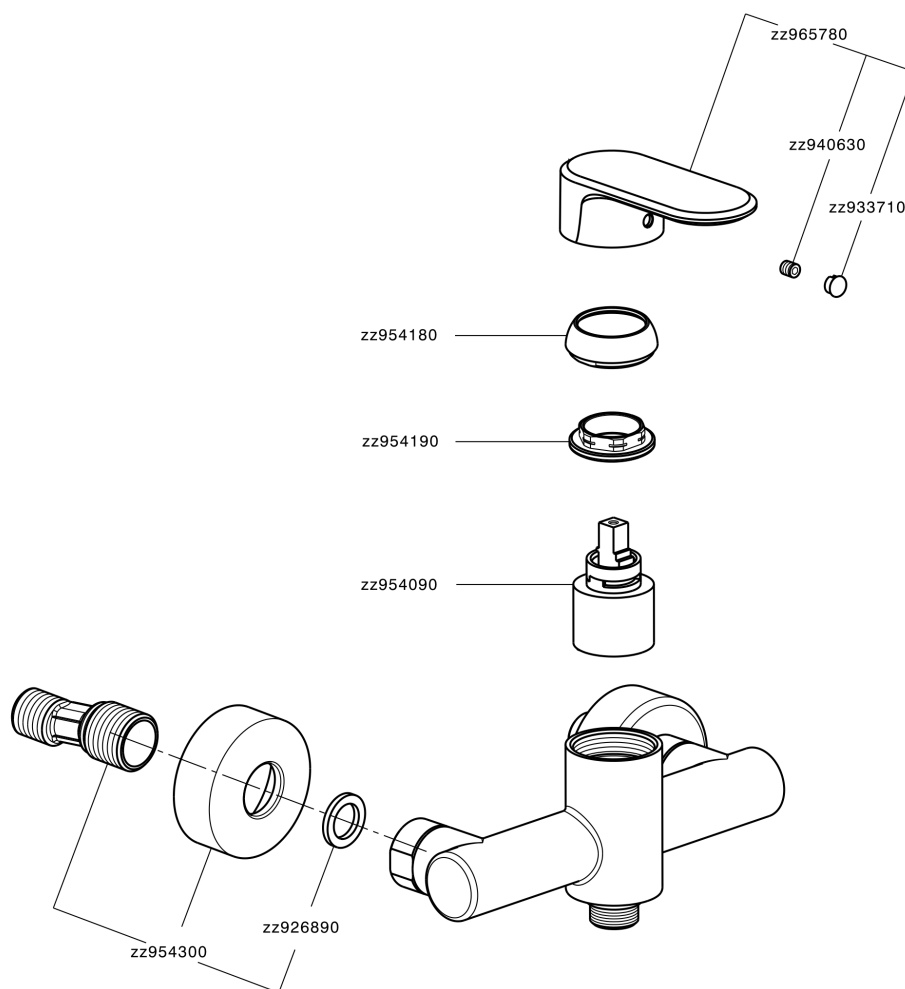

Ducha monomando LINEAVIVA_LV000440

MODELO **LV000440**

Ducha monomando, sin conjunto ducha, conexión para flexible 1/2" M

ACABADOS DISPONIBLES

-  **21** 21 Cromo
-  **2B** 2B Niquel Brillo
-  **2F** 2F Niquel Cepillado
-  **40** 40 Negro Mate
-  **4Q** 4Q Blanco Mate

CARACTERÍSTICAS

Recambio Cartucho **ZZ95409000**

Cartucho Monomando 35 mm

EcoStop

La función EcoStop limita el caudal del agua aproximadamente el 50% de la salida máxima con una leve resistencia en la maneta. Basta con empujar ligeramente más allá de la mitad del tope sólo cuando se requiera la salida máxima de agua. Esto permitirá ahorrar hasta un 50% de agua.

Ducha monomando LINEAVIVA_LV000440

LV000440

<https://es.cisal.it/ducha-monomando-lineaviva-lv000440>

2026-04-30