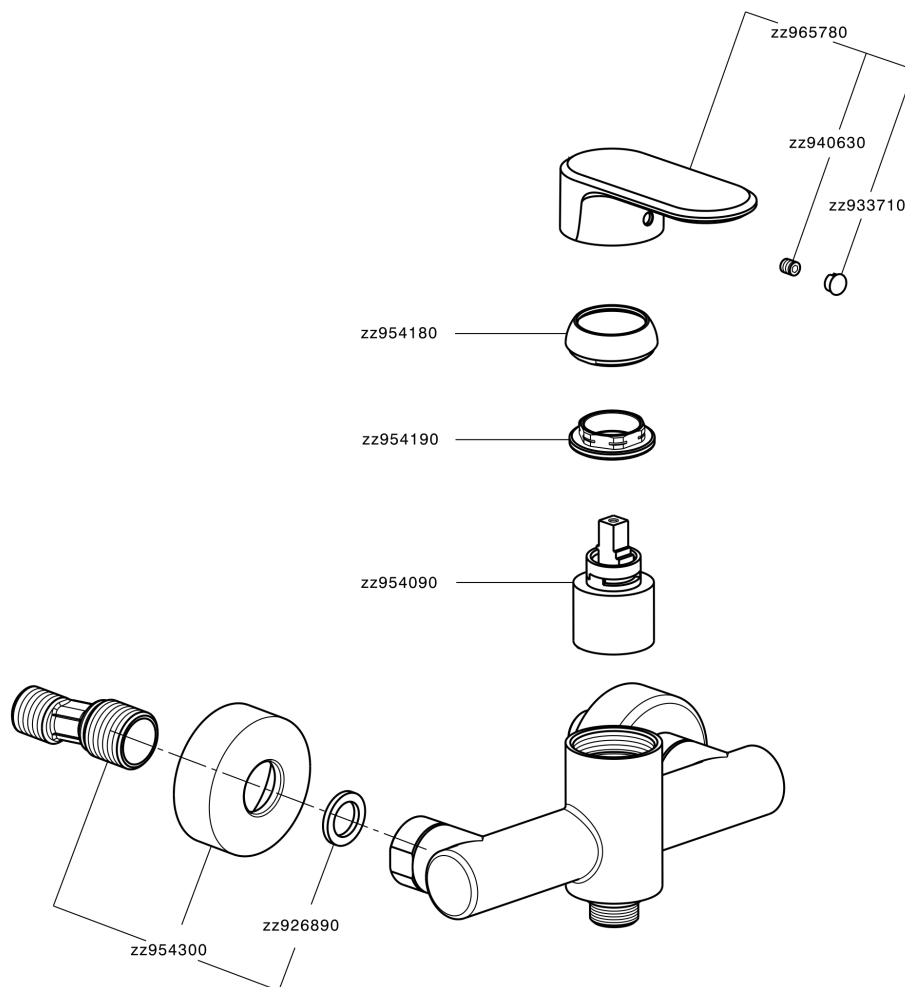

Ducha monomando LINEAVIVA_LV000440

MODELO **LV000440**

Ducha monomando, sin conjunto ducha, conexión para flexible 1/2" M

ACABADOS DISPONIBLES

-  **21** 21 Cromo
-  **2B** 2B Niquel Brillo
-  **2F** 2F Niquel Cepillado
-  **40** 40 Negro Mate
-  **4Q** 4Q Blanco Mate

CARACTERÍSTICAS

Recambio Cartucho **ZZ95409000**

Cartucho Monomando 35 mm

EcoStop

La función EcoStop limita el caudal del agua aproximadamente el 50% de la salida máxima con una leve resistencia en la maneta. Basta con empujar ligeramente más allá de la mitad del tope sólo cuando se requiera la salida máxima de agua. Esto permitirá ahorrar hasta un 50% de agua.

Ducha monomando LINEAVIVA_LV000440

LV000440

<https://es.cisal.it/ducha-monomando-lineaviva-lv000440>

2026-06-19