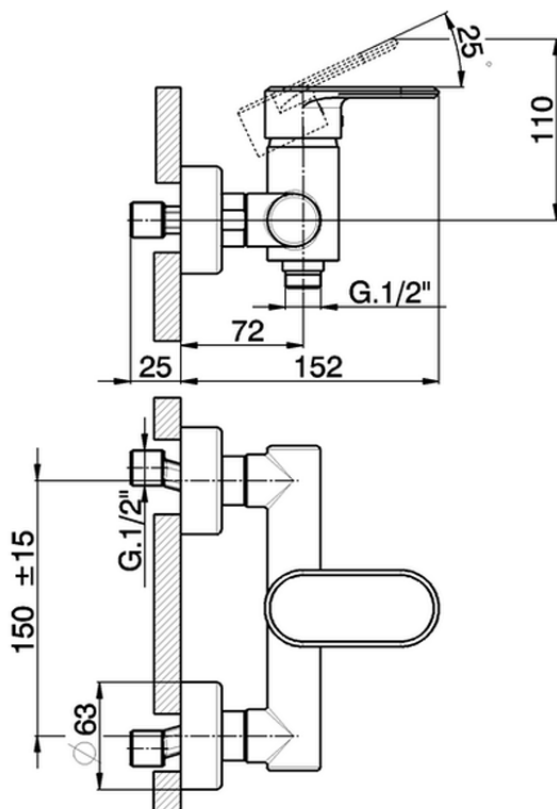

Ducha monomando LINEAVIVA_LV000440

LV000440

<https://es.cisal.it/ducha-monomando-lineaviva-lv000440>

2026-04-30