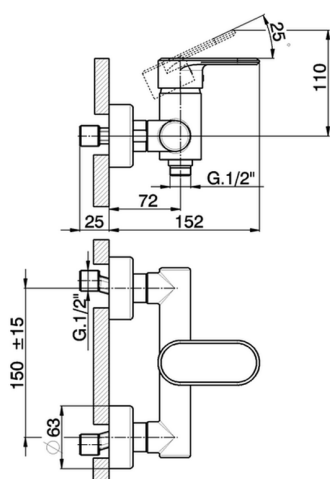

Ducha monomando LINEAVIVA_LV000440

MODELO **LV000440**

Ducha monomando, sin conjunto ducha, conexión para flexible 1/2" M

ACABADOS DISPONIBLES

-  **21** 21 Cromo
-  **2B** 2B Niquel Brillo
-  **2F** 2F Niquel Cepillado
-  **40** 40 Negro Mate
-  **4Q** 4Q Blanco Mate

CARACTERÍSTICAS

Recambio Cartucho **ZZ95409000**

Cartucho Monomando 35 mm

EcoStop

La función EcoStop limita el caudal del agua aproximadamente el 50% de la salida máxima con una leve resistencia en la maneta. Basta con empujar ligeramente más allá de la mitad del tope sólo cuando se requiera la salida máxima de agua. Esto permitirá ahorrar hasta un 50% de agua.