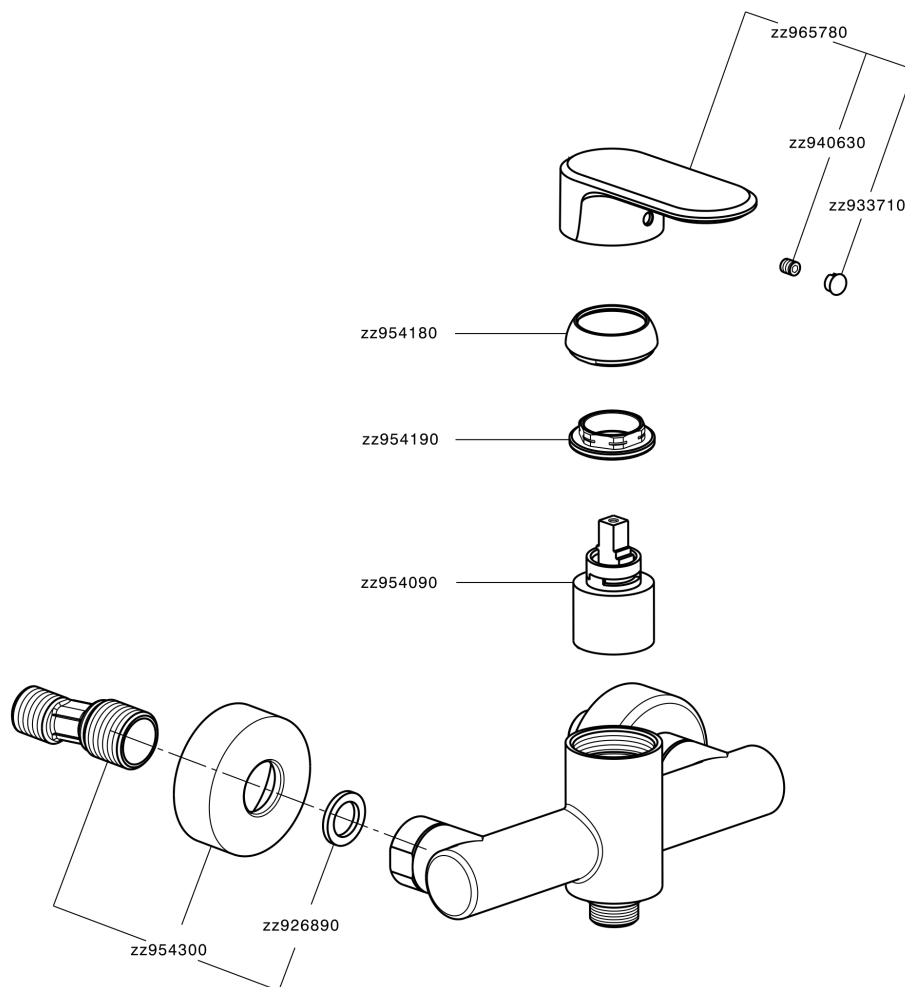

Ducha monomando LINEAVIVA_LV000440

MODELO **LV000440**

Ducha monomando, sin conjunto ducha, conexión para flexible 1/2" M

ACABADOS DISPONIBLES

-  **21** 21 Cromo
-  **2B** 2B Niquel Brillo
-  **2F** 2F Niquel Cepillado
-  **40** 40 Negro Mate
-  **4Q** 4Q Blanco Mate

CARACTERÍSTICAS

Recambio Cartucho **ZZ95409000**

Cartucho Monomando 35 mm

EcoStop

La función EcoStop limita el caudal del agua aproximadamente el 50% de la salida máxima con una leve resistencia en la maneta. Basta con empujar ligeramente más allá de la mitad del tope sólo cuando se requiera la salida máxima de agua. Esto permitirá ahorrar hasta un 50% de agua.

Ducha monomando LINEAVIVA_LV000440

LV000440

<https://es.cisal.it/ducha-monomando-lineaviva-lv000440>

2026-06-15