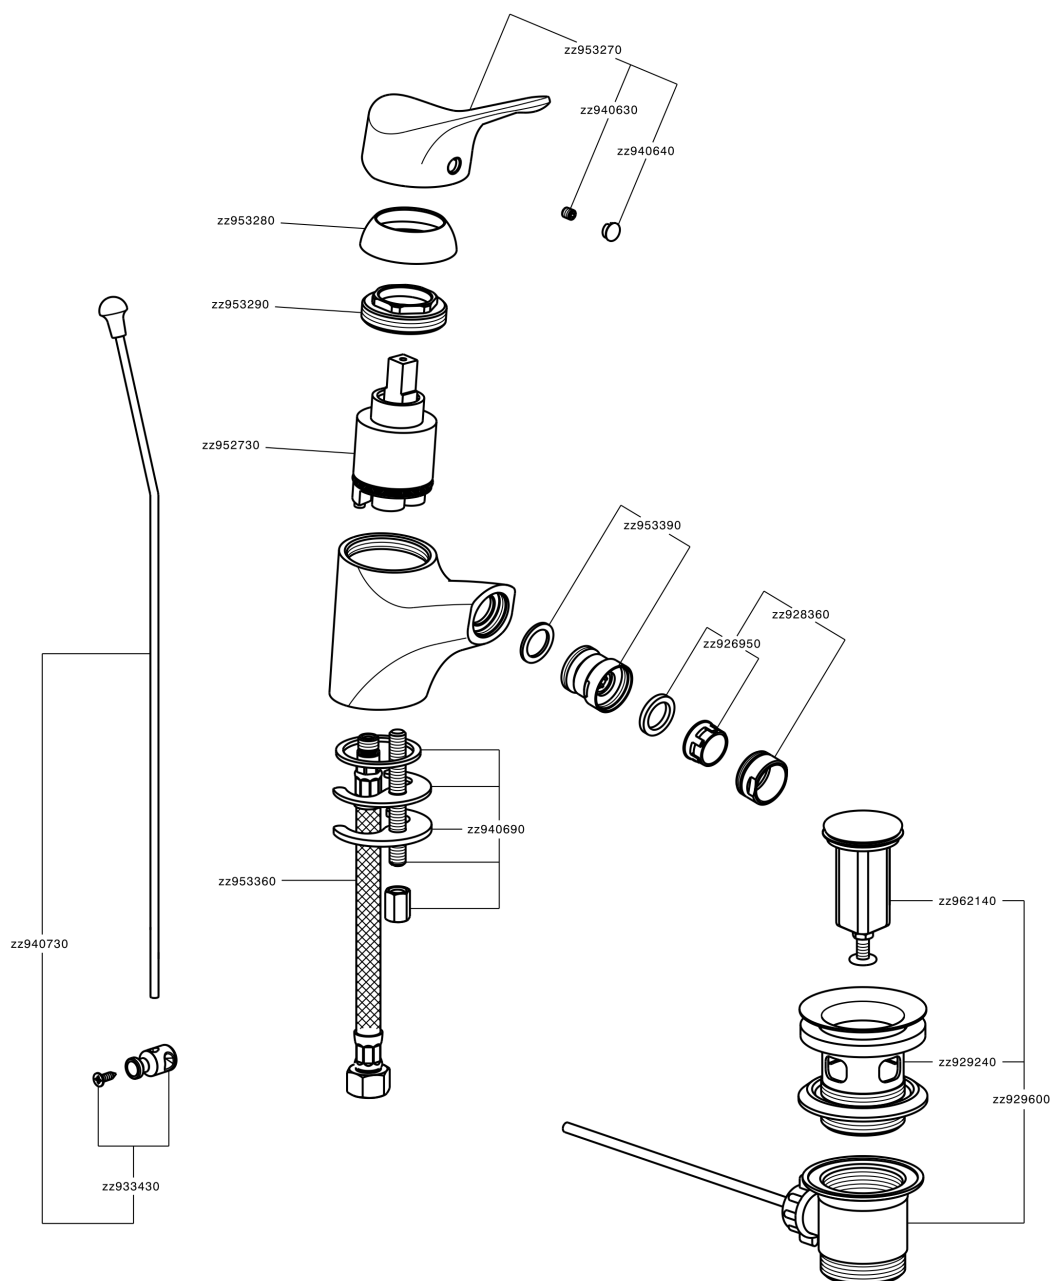

Bidé monomando MITO3_M3000550

MODELO **M3000550**

Bidé monomando, con desagüe automático 1" 1/4, latiguillos acero G.3/8"

ACABADOS DISPONIBLES

21 21 Cromo

CARACTERÍSTICAS

Recambio Cartucho **ZZ95273000**

Cartucho Monomando 40 mm

Bidé monomando MITO3_M3000550

M3000550

<https://es.cisal.it/bide-monomando-mito3-m3000550>

2026-04-30