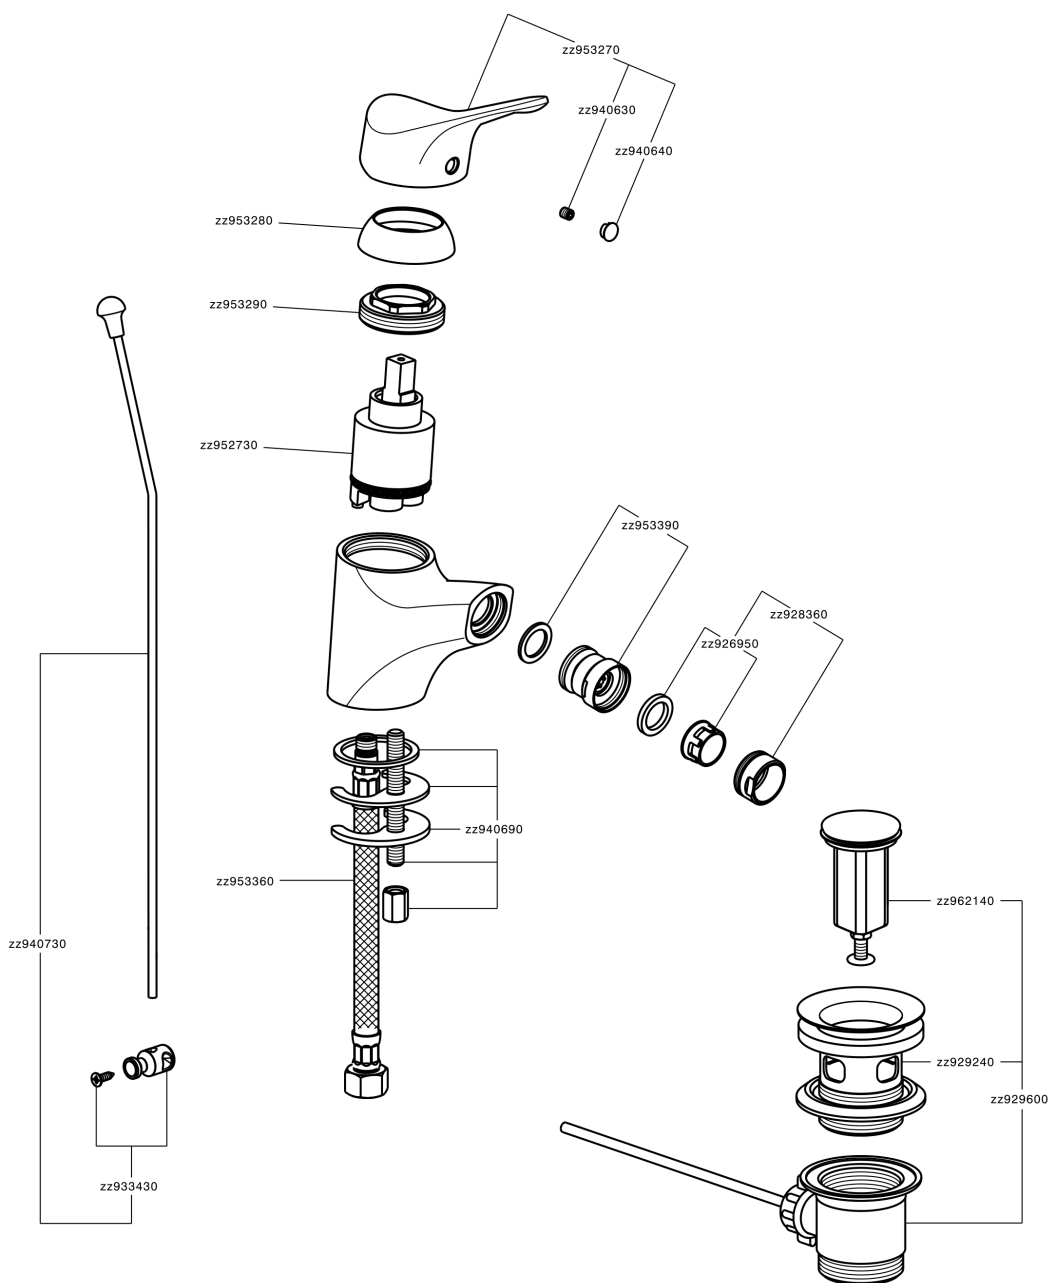

Bidé monomando MITO3_M3000550

MODELO **M3000550**

Bidé monomando, con desagüe automático 1" 1/4, latiguillos acero G.3/8"

ACABADOS DISPONIBLES

21 21 Cromo

CARACTERÍSTICAS

Recambio Cartucho **ZZ95273000**

Cartucho Monomando 40 mm

Bidé monomando MITO3_M3000550

M3000550

<https://es.cisal.it/bide-monomando-mito3-m3000550>

2026-06-15