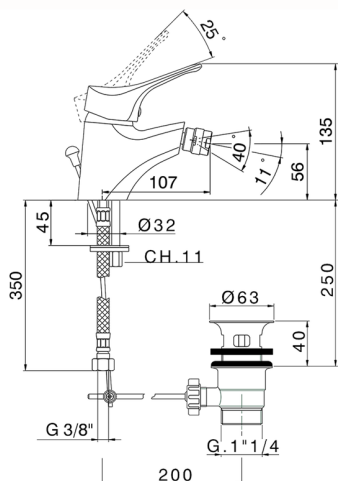

Bidé monomando MITO3_M3000550

MODELO **M3000550**

Bidé monomando, con desagüe automático 1" 1/4, latiguillos acero G.3/8"

ACABADOS DISPONIBLES

21 21 Cromo

CARACTERÍSTICAS

Recambio Cartucho **ZZ95273000**

Cartucho Monomando 40 mm