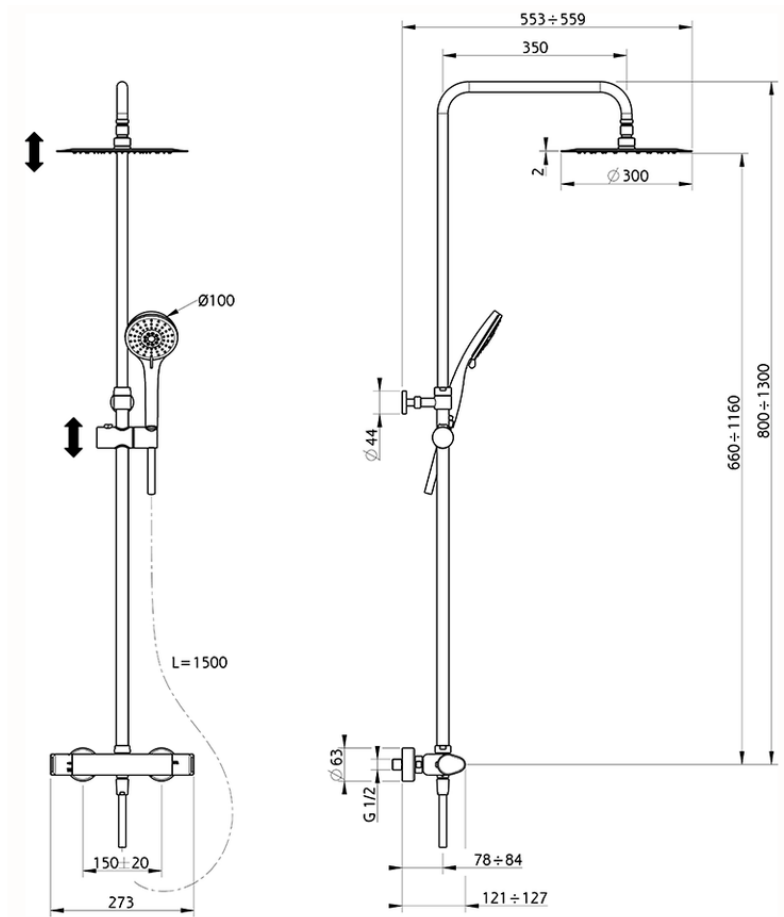

Columna termostática ducha 2 funciones COLUMNAS DUCHA_A3C82090

A3C82090

<https://es.cisal.it/columna-termostatica-ducha-2-funciones-columns-ducha-a3c82090>

2026-06-14