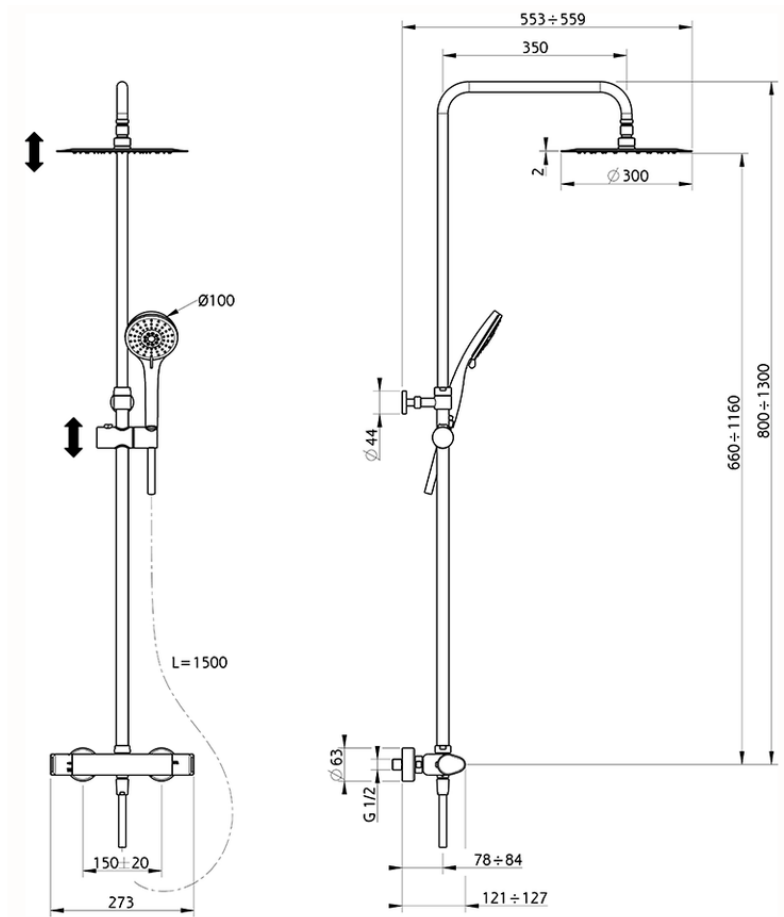

## Columna termostática ducha 2 funciones COLUMNAS DUCHA\_A3C82090

A3C82090

<https://es.cisal.it/columna-termostatica-ducha-2-funciones-columns-ducha-a3c82090>

2026-04-30