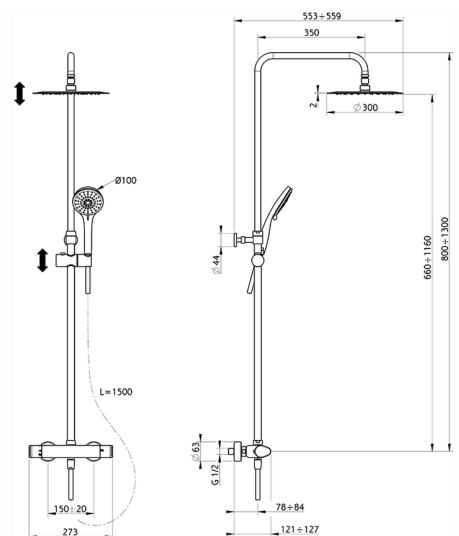

Columna termostática ducha 2 funciones COLUMNAS DUCHA_A3C82090

MODELO **A3C82090**

Columna termostática ducha 2 funciones, devia stop 2 salidas, columna telescópica, soporte duchita corredizo, duchita 3 funciones Ø 100 mm de ABS, rociador redondo Ø 300 mm de INOX, flexible liso SILVERFLEX 150 cm

ACABADOS DISPONIBLES

CARACTERÍSTICAS

Recambio Cartucho **22.04A.AR - ZZ97279004**

Cartucho Termostático Argo 2 (filtro lungo)

DeviaStop

La tecnología Cisal DeviaStop le permite ajustar el caudal de agua y dirigirla hacia la salida elegida (rociador superior, ducha de mano, etc.).