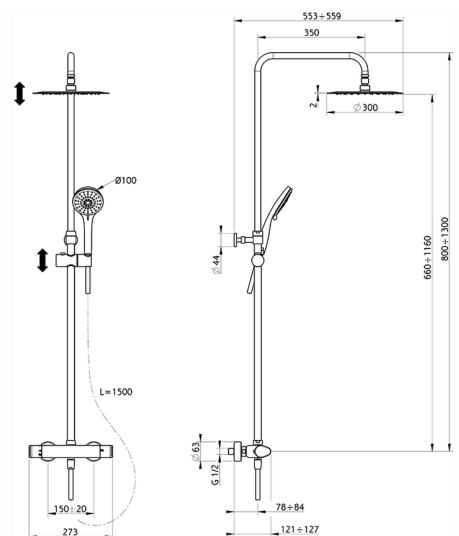

## Columna termostática ducha 2 funciones COLUMNAS DUCHA\_A3C82090

MODELO **A3C82090**

Columna termostática ducha 2 funciones, devia stop 2 salidas, columna telescópica, soporte duchita corredizo, duchita 3 funciones Ø 100 mm de ABS, rociador redondo Ø 300 mm de INOX, flexible liso SILVERFLEX 150 cm

ACABADOS DISPONIBLES

CARACTERÍSTICAS

Recambio Cartucho **22.04A.AR - ZZ97279004**

**Cartucho Termostático Argo 2 (filtro lungo)**

### DeviaStop

La tecnología Cisal DeviaStop le permite ajustar el caudal de agua y dirigirla hacia la salida elegida (rociador superior, ducha de mano, etc.).

### SafeTouch

El sistema Cisal SafeTouch mantiene el cuerpo de la grifería frío al cuerpo durante el uso.