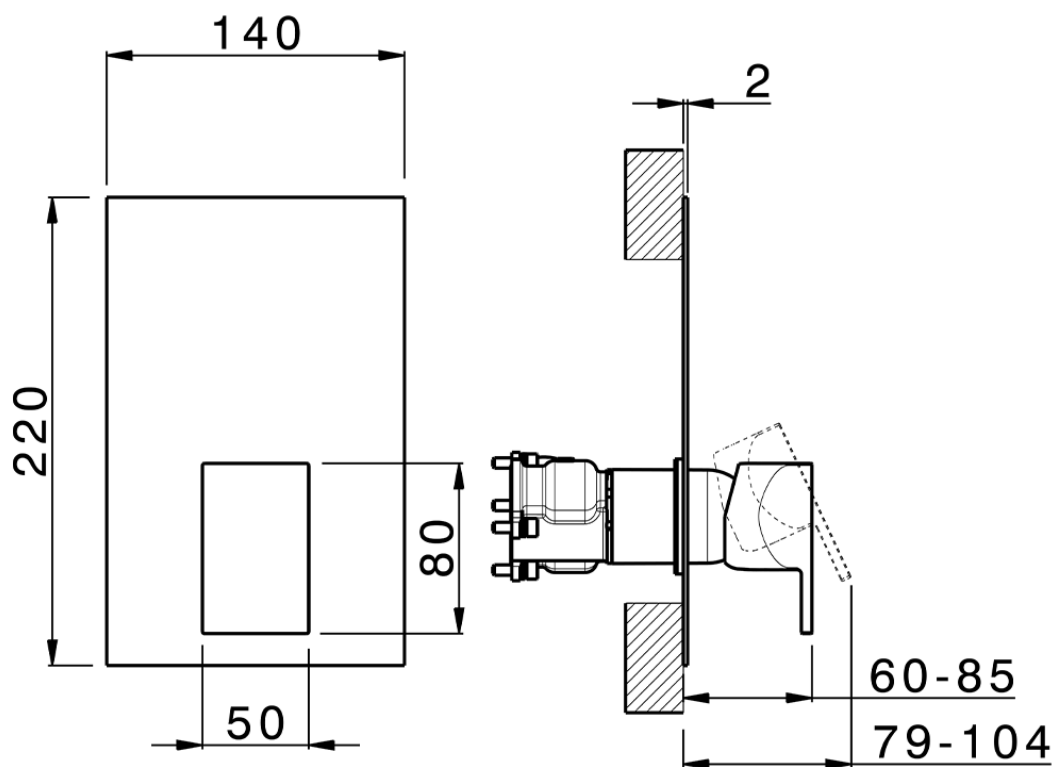

Conjunto Monomando para One-Box HI-RISE_RI0BM010

RI0BM010

<https://es.cisal.it/conjunto-monomando-para-one-box-hi-rise-ri0bm010>

ZA00B031

<https://es.cisal.it/one-box-universal-para-empotrado-one-box-za00b031>

ZA00B030

<https://es.cisal.it/one-box-universal-para-empotrado-one-box-za00b030>

2024-12-22