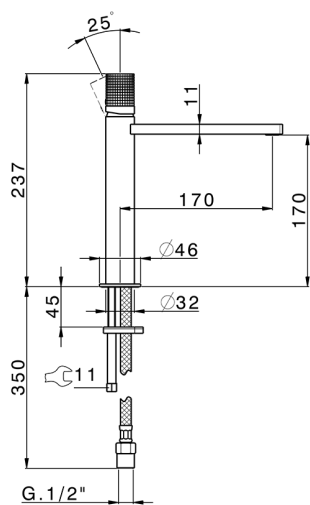

Lavabo monomando medio NUANCE X32_X2001504

MODELO **X2001504**

Lavabo monomando medio, sin desagüe automático, latiguillos acero G.3/8", Inox AISI 316L

ACABADOS DISPONIBLES

-  **D1** D1 Inox Cepillado
-  **5H** 5H Dark Brass Brushed
-  **5L** 5L Brushed Black Titanium
-  **5N** 5N Oro Rosa Cepillado

CARACTERÍSTICAS

Recambio Cartucho **ZZ96550000**

Cartucho Monomando 25 mm

Lavabo monomando medio NUANCE X32_X2001504

X2001504

<https://es.cisal.it/lavabo-monomando-medio-nuance-x32-x2001504>

2026-06-13