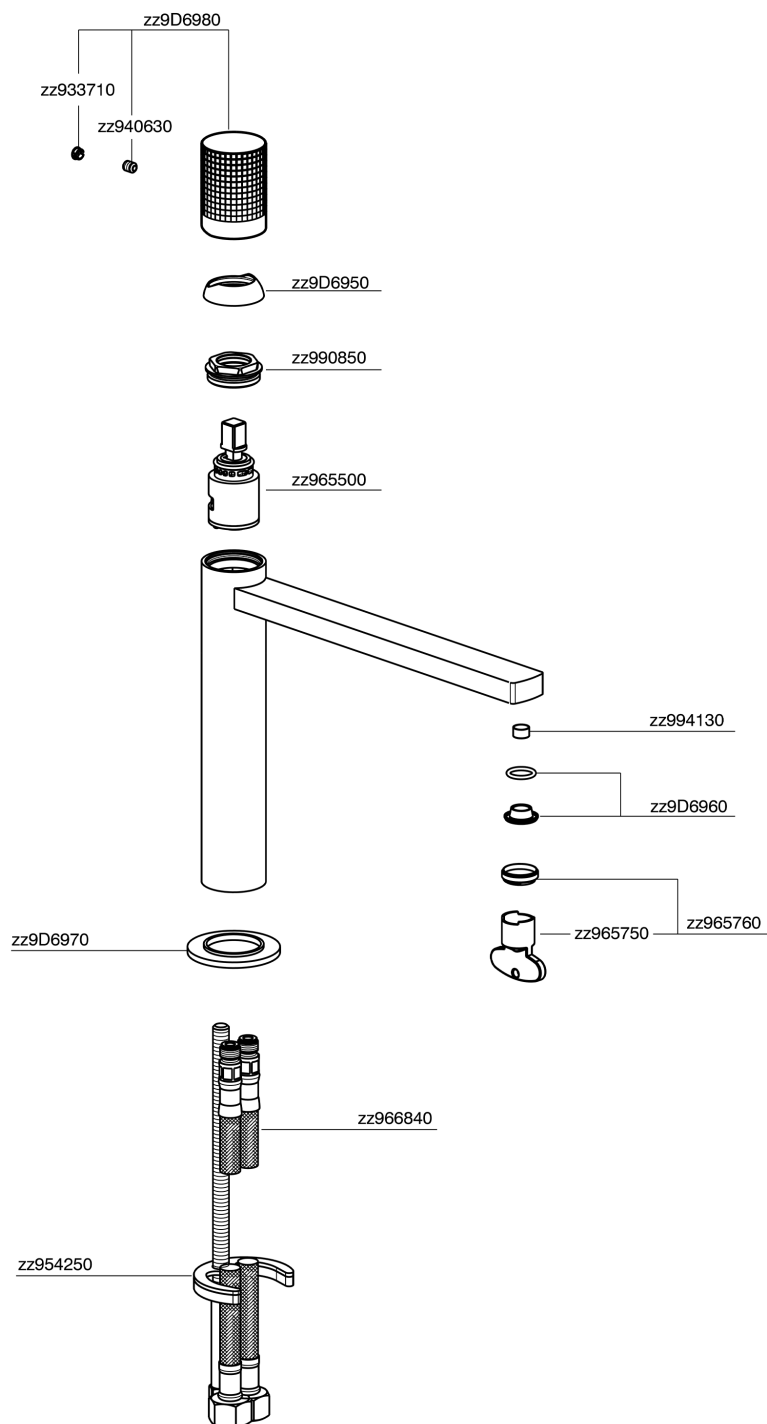

Lavabo monomando medio NUANCE X32_X2001504

MODELO **X2001504**

Lavabo monomando medio, sin desagüe automático, latiguillos acero G.3/8", Inox AISI 316L

ACABADOS DISPONIBLES

-  **D1** D1 Inox Cepillado
-  **5H** 5H Dark Brass Brushed
-  **5L** 5L Brushed Black Titanium
-  **5N** 5N Oro Rosa Cepillado

CARACTERÍSTICAS

Recambio Cartucho **ZZ96550000**

Cartucho Monomando 25 mm

Lavabo monomando medio NUANCE X32_X2001504

X2001504

<https://es.cisal.it/lavabo-monomando-medio-nuance-x32-x2001504>

2026-06-13