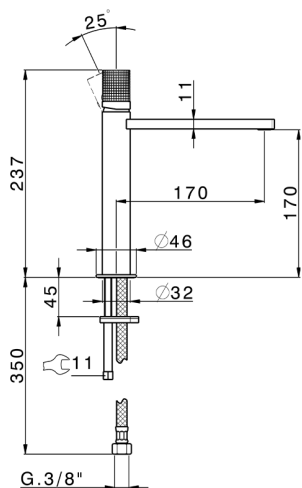

Lavabo monomando medio NUANCE X32_X2001504

MODELO **X2001504**

Lavabo monomando medio, sin desagüe automático, latiguillos acero G.3/8", Inox AISI 316L

ACABADOS DISPONIBLES

-  **D1** D1 Inox Cepillado
-  **5H** 5H Dark Brass Brushed
-  **5L** 5L Brushed Black Titanium
-  **5N** 5N Oro Rosa Cepillado

CARACTERÍSTICAS

Recambio Cartucho **ZZ96550000**

Cartucho Monomando 25 mm

Lavabo monomando medio NUANCE X32_X2001504

X2001504

<https://es.cisal.it/lavabo-monomando-medio-nuance-x32-x2001504>

2026-04-29