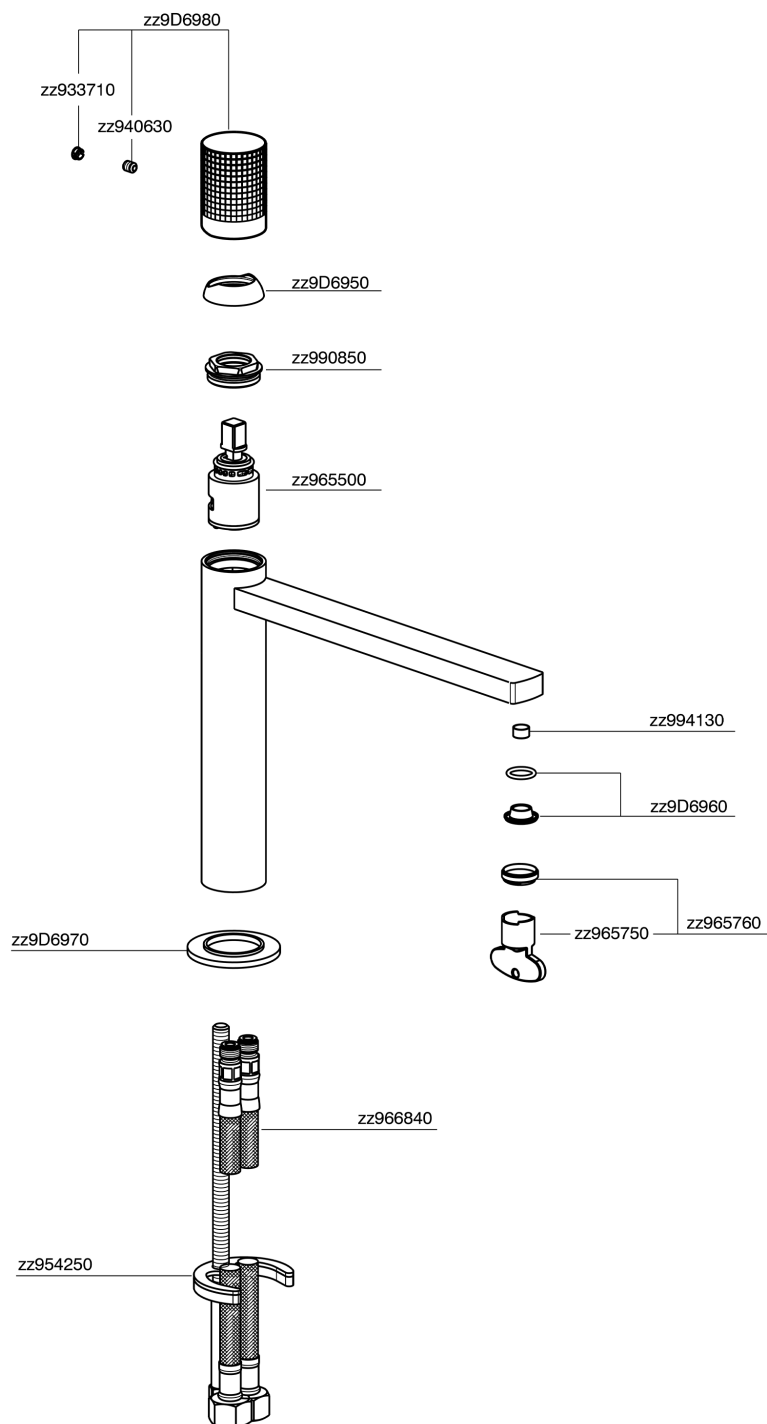

Lavabo monomando medio NUANCE X32_X2001504

MODELO **X2001504**

Lavabo monomando medio, sin desagüe automático, latiguillos acero G.3/8", Inox AISI 316L

ACABADOS DISPONIBLES

-  **D1** D1 Inox Cepillado
-  **5H** 5H Dark Brass Brushed
-  **5L** 5L Brushed Black Titanium
-  **5N** 5N Oro Rosa Cepillado

CARACTERÍSTICAS

Recambio Cartucho **ZZ96550000**

Cartucho Monomando 25 mm

Lavabo monomando medio NUANCE X32_X2001504

X2001504

<https://es.cisal.it/lavabo-monomando-medio-nuance-x32-x2001504>

2026-04-29