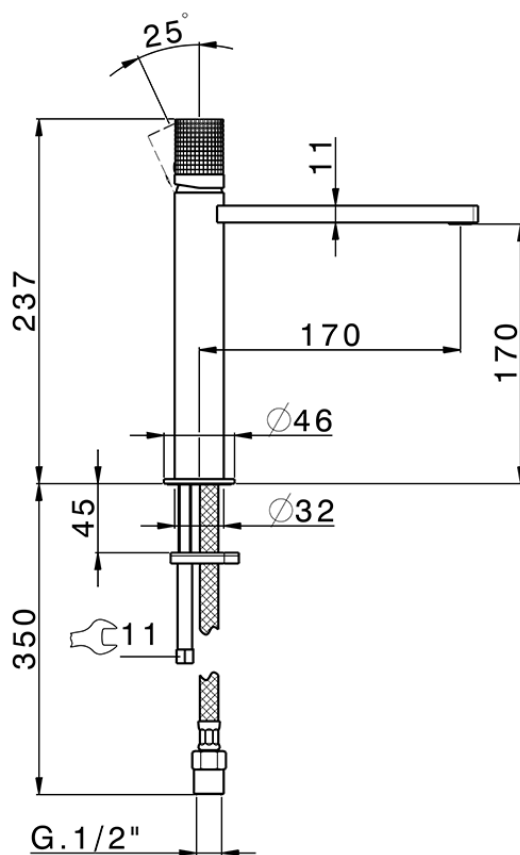

Lavabo monomando medio NUANCE X32_X2001504

X2001504

<https://es.cisal.it/lavabo-monomando-medio-nuance-x32-x2001504>

2026-06-13